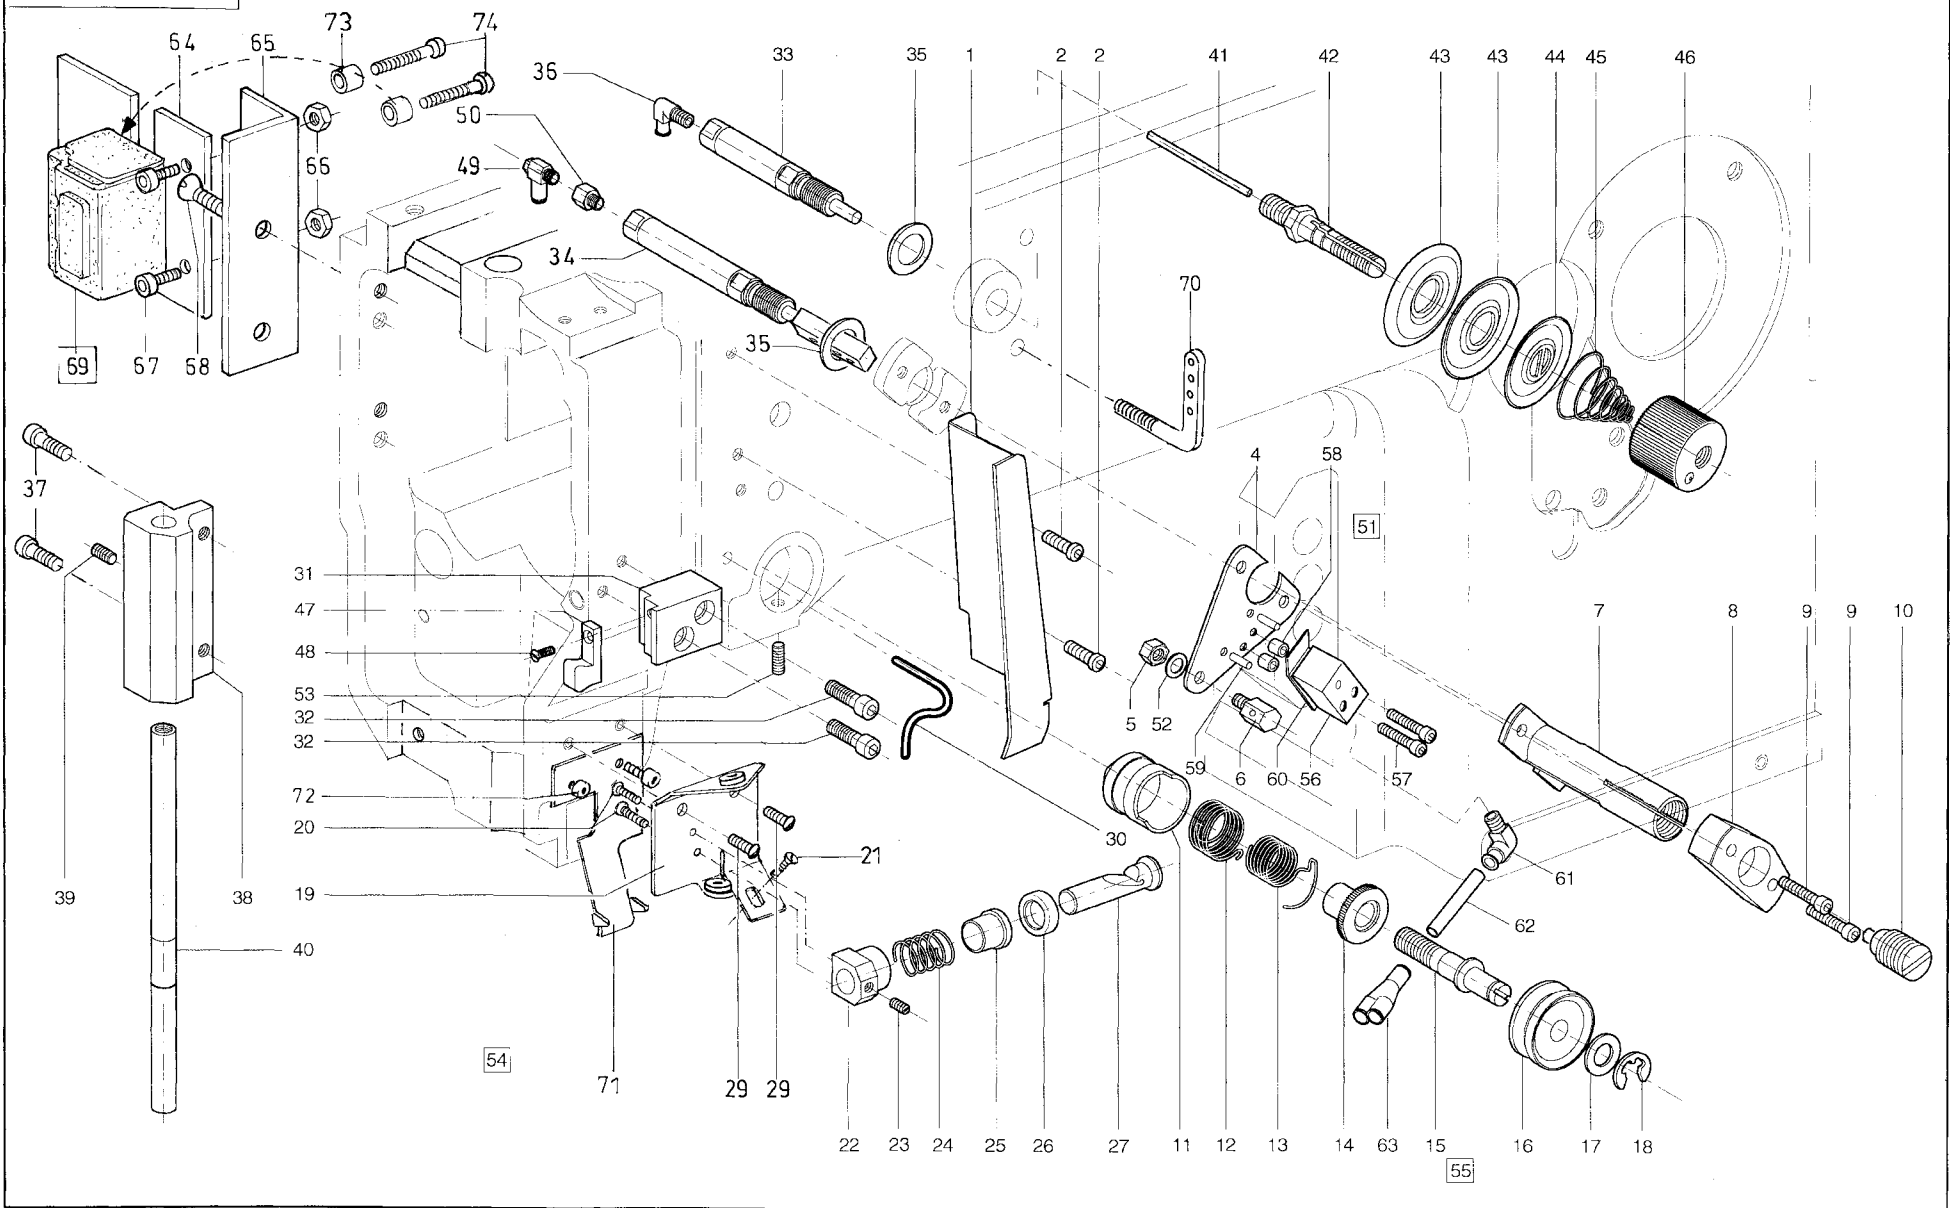

Pos.	Teile-Nr. / Part no.	Benennung	Denomination
		Fadenspannung mit Fadenzieher	
1	0504 110600	Fadenh. Schutz	
2	9204 201658	Linsenschraube	
4	0504 110530	Platte	
5	9231 000367	Sechskantmutter	
6	0504 110230	Fadenfuehrung	
7	0504 110540	Fuehrung	
8	0504 110580	Scheibe	
9	9202 002117	Zylinderschraube	
10	0504 110550	Gewindestift	
11	0266 110090	Buchse	
12	0064 000280	Anzugsfeder	
13	0506 110060	Fadenanzugsfeder	
14	0064 000300	Regulierscheibe	
15	0504 110670	Bolzen	
16	0504 110680	Rolle	
17	0998 881570	Passscheibe	
18	9357 000070	Sicherungsscheibe	
19	0506 110083	Fadenfuehrung	
20	9203 313047	Senkschraube	
21	9204 201668	Linsenschraube	
22	0504 110650	Fadenf. Koerper	
23	9205 101528	Gewindestift	
24	0271 001388	Druckfeder	
25	0088 002320	Huelse	
26	0068 005330	Scheibe	
27	0068 005350	Fadenf. Bolzen	
29	9204 101658	Linsenschraube	
30	0504 110610	Regulierbuegel	
31	0504 101310	Halter	
32	9202 002378	Zylinderschraube	
33	9700 102340	Zylinder, einf.	
34	9700 100075	Zylinder, einf.	
35	9330 000147	Scheibe	
36	9790 201001	WI-E Verschraubung	
37	9202 002483	Zylinderschraube	

Pos.	Teile-Nr. / Part no.	Benennung	Denomination
38	0504 101300	Scharnier	
39	9205 101848	Gewindestift	
40	0504 101290	Achse	
41	0244 001016	Nadelrolle	
42	0504 110570	Spannungsbolzen	
43	0467 110220	Fadensp. Scheibe	
44	0504 110740	Stegscheibe	
45	0099 004800	Kegelstumpffeder	
46	0381 110043	Raendelmutter	
47	0999 210891	Schnaepper	
48	9203 313057	Senkschraube	
49	9710 920011	Drosselventil (Zuluft)	
50	9792 001030	Reduziernippel	
51	0504 110764	Fadenklemme K	
51		(best. aus Pos. 4-6, 52 und 56-63)	
52	9330 000087	Scheibe	
53	9205 023940	Gewindestift	
54	0504 110664	Fadenfuehrung K	
54		(best. aus Pos. 19-27)	
55	0504 110624	Fadenspannung K	
55		(best. aus Pos. 11-18)	
56	9700 101100	Zylinder	
57	9202 001708	Zylinderschraube	
58	0558 001146	Buchse	
59	9301 100951	Zylinderstift	
60	0504 110750	Blech	
61	9790 201000	WI-E Verschraubung	
62	9731 005004	Schlauch	
63	0999 240408	Y-Steckanschluss	
64	0506 150220	Halter	
65	0506 150230	Winkel	
66	9231 000347	Sechskantmutter	
67	9202 001658	Zylinderschraube	
68	9202 313658	Senkschraube	
69	9880 506005	Taster K	
69		(best. aus Pos. 65-68, 73, 74)	
70	0030 110040	Fadenfuehrung