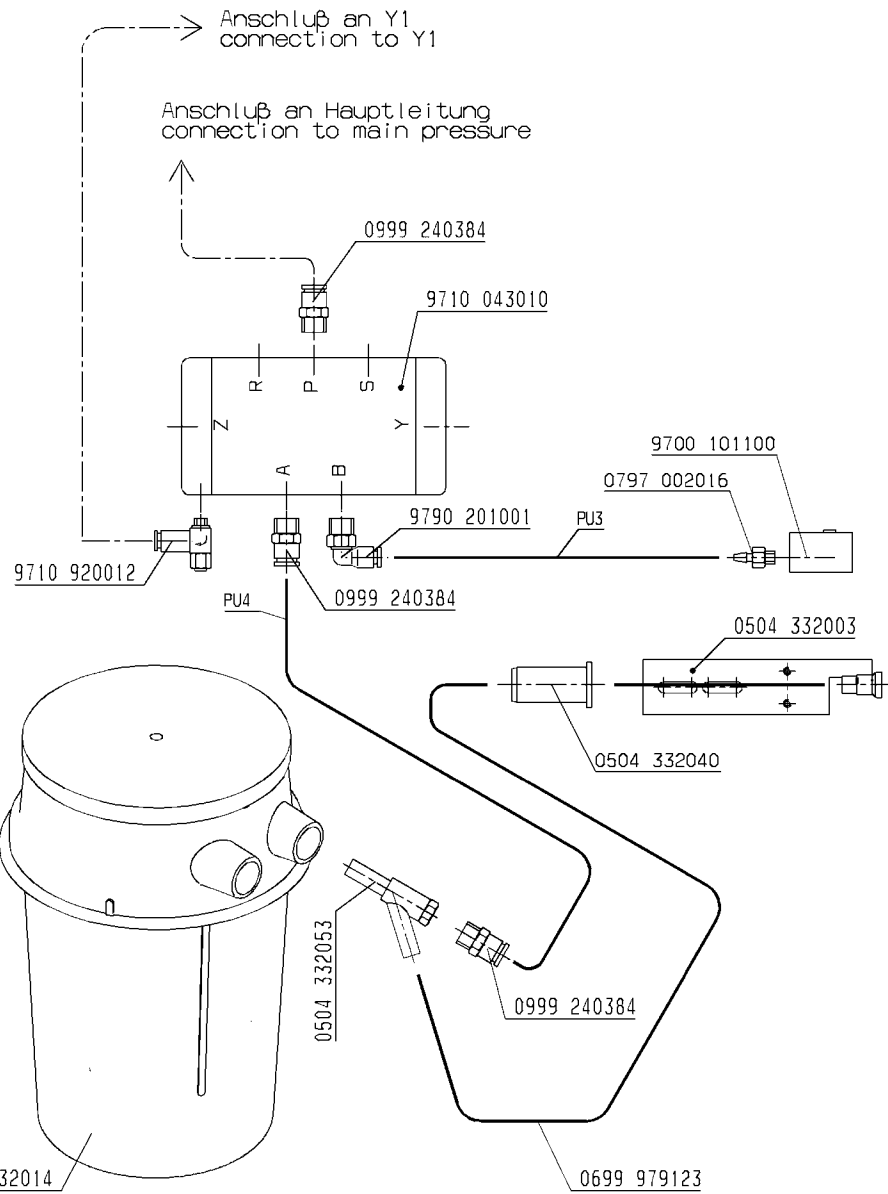

Für diese technische Unterlage behalten wir uns den Urheberrechtsschutz gemäß DIN 34, Absatz 2.1 vor.

Schlauch Hose	Teile-Nr. (Meterware) Part-No. (Yarded goods)
PU3	9731 005004
PU4	9731 006004

				Tag	10.09.07	gez.	Höltke	gepr.	Cygon	ges.
Pneumatik-Geräteplan für 506-3										
Pneumatic-Elements-Plan for 506-3										
01.0	12.02.2008	Höltke	Cygon							
Änd.	Tag	gez.	gepr.							

DÜRKOPP ADLER AG

9770 506002

Blatt 2 Blattz. 2