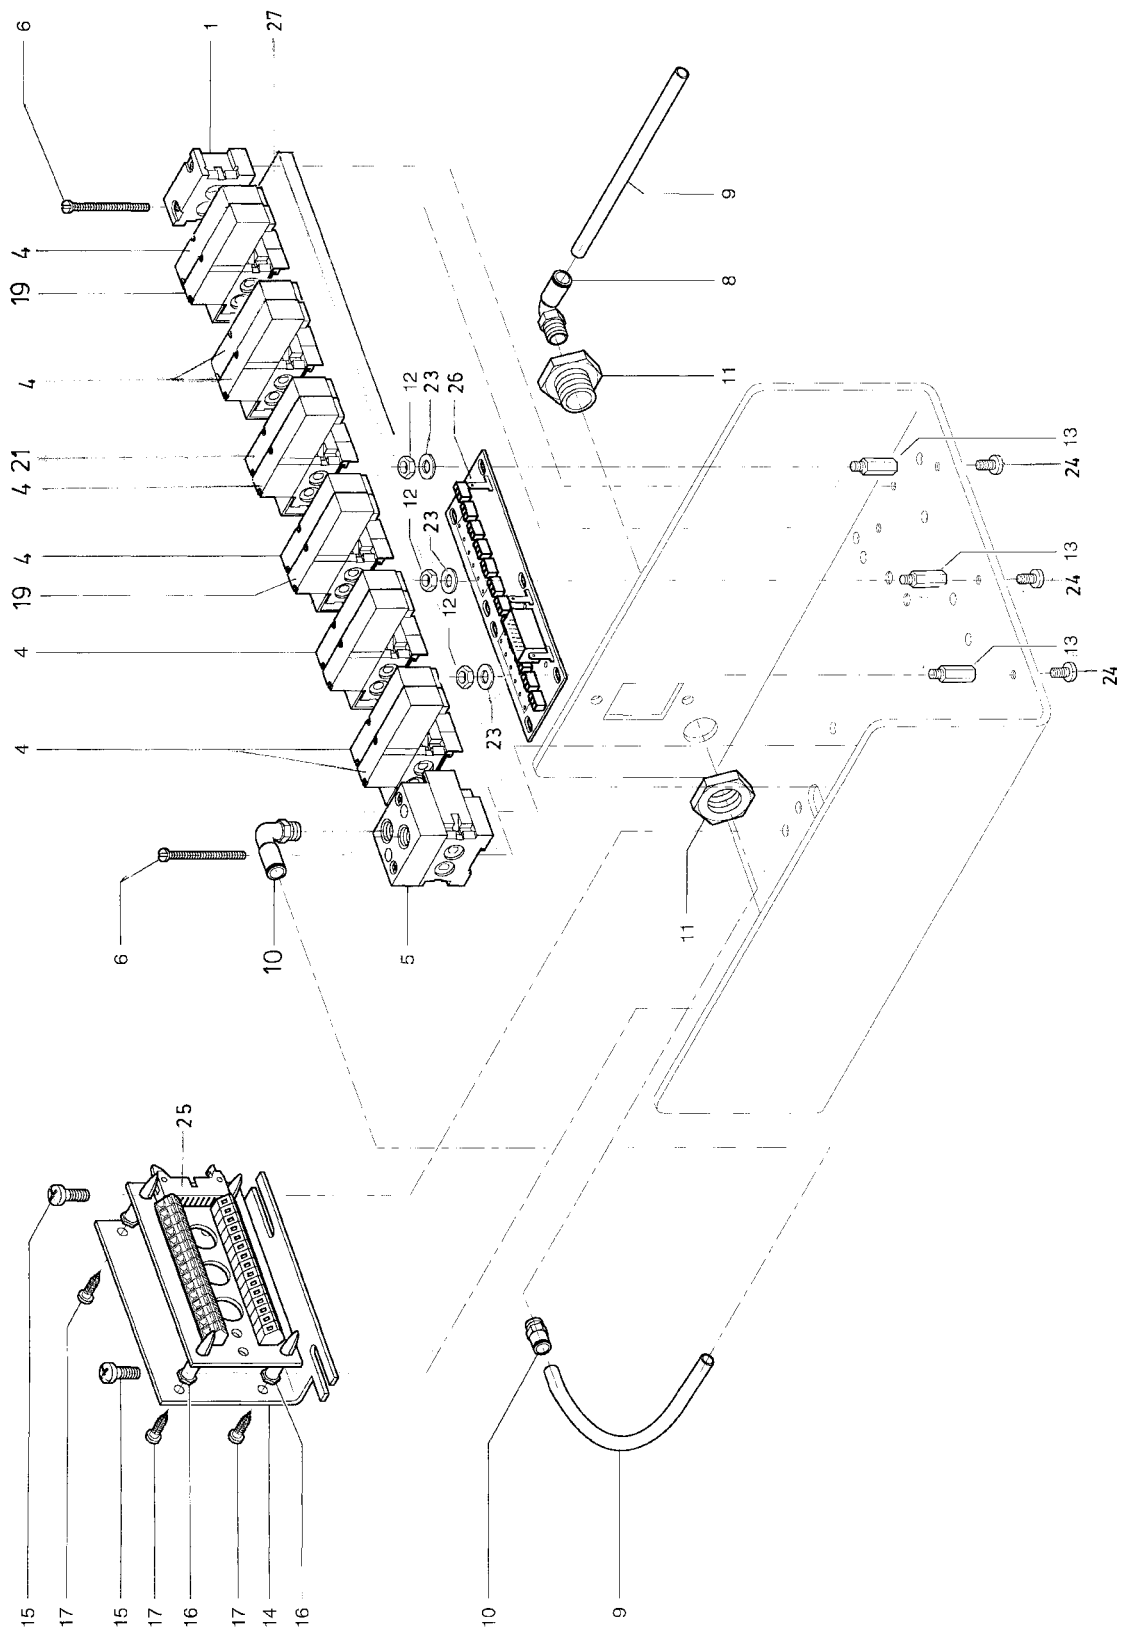

Pos.	Teile-Nr. / Part no.	Benennung	Denomination
		Verteiler, oben	
1	9710 900053	Abschlußblock	
4	9710 061200	3/2 Wege Magnetventil	
8	0999 240392	WI- E- Verschraubung	
5	9710 900052	Anschlussblock	
6	9203 003167	Zylinderschraube	
9	9731 006004	Schlauch	
10	0999 240384	GD- E- Verschraubung	
11	0999 240341	Schottverschraubung	
12	9231 110057	Sechskantmutter	
13	0568 340600	Distanzboizen	
14	0504 480550	Winkel	
16	9830 501003	Distanzhalter	
17	9204 311887	Linsenschraube	
19	9710 061230	Ventil, Magnet	
21	9710 063000	5/2 Wege Magnetventil	
22	9712 506001	Ventilblock	
22		(best. aus 1, 4, 5, 19 und 21)	
23	9330 000087	Scheibe	
24	9204 201658	Zylinderschraube	
25	9850 506011	Leiterplatte	
26	9850 001016	Leiterplatte	
27	0506 480110	Blech	

Pos.	Teile-Nr. / Part no.	Benennung	Denomination