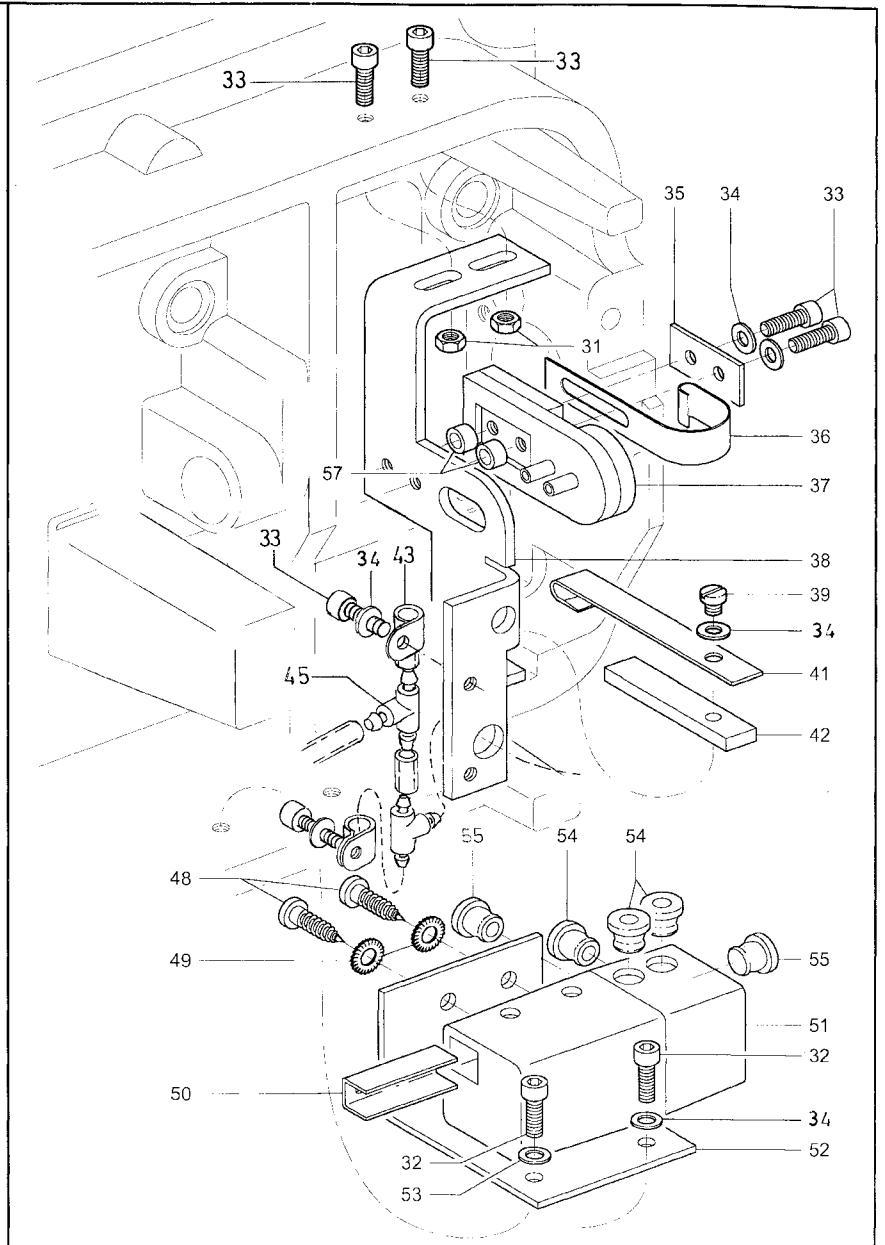

Pos.	Teile-Nr. / Part no.	Benennung	Denomination
		Schiffchenbahnlager mit Auswerfer	
1	0504 151000	Schiffchenb. Lag.	
2	0504 151370	Deckring	
3	0504 151210	Schiffchenbahn	
4	0064 002130	Gleisstück	
5	0366 150010	Gew. Stift-Schr.	
6	0366 150020	Fuehrungsbolzen	
7	9217 171658	Schafschraube	
8	0506 150320	Scharnier	
9	0556 005040	Gewindestift	
10	0089 002500	Druckstück	
11	9400 000207	Zylinderschraube	
12	0064 002120	Druckstück	
13	0064 002110	Feder Riegel	
14	0992 000650	Sechskantmutter	
15	0064 002080	Schiffchenb. Feder	
16	0570 010725	Zylinderschraube	
17	0271 000260	Messer	
18	0504 151453	Auswerfer, V	
19	0506 150133	Hebel, V	
20	0506 150120	Buchse	
21	0506 150100	Drehfeder	
22	9202 002898	Zylinderschraube	
23	9231 110037	Sechskantmutter	
24	9203 003117	Zylinderschraube	
25	9202 003347	Zylinderschraube	
26	0367 120080	Nippel	
27	0504 151004	Schiff. Lager, K	
27		(best. aus Pos. 1 - 16)	
28	0064 002094	Scharnier, K	
28		(best. aus Pos. 8 - 16)	
29	0506 150144	Auswerfer, V	
29		(best. aus Pos. 18 - 24)	
31	9231 110057	Sechskantmutter	
32	9202 002073	Zylinderschraube	
33	9202 002097	Zylinderschraube	

Pos.	Teile-Nr. / Part no.	Benennung	Denomination
34	9330 000087	Scheibe	
35	0291 003039	Lasche	
36	0506 380060	Blattfeder	
37	0933 001544	Ölpumpe	
38	0506 380020	Halterung	
39	9203 003657	Zylinderschraube	
41	0506 380110	Blattfeder	
42	0506 380070	Öelkissen	
43	9840 120026	Bef. Schelle	
45	0797 002214	T-Verbindung T-PK4	
48	9206 100637	Blechschrabe	
49	0739 000347	Zahnscheibe	
50	0556 003088	Befestigungsstück	
51	0556 003082	Öelbehälter	
52	0506 380040	Winkel	
54	0556 003087	Einfuellstopfen	
55	9050 050001	Stopfen	
57	0739 005417	Zwischenring	
58	9203 313022	Senkschraube	
59	0506 150450	Deckblech	
60	9790 201000	W/L-E Verschraubung