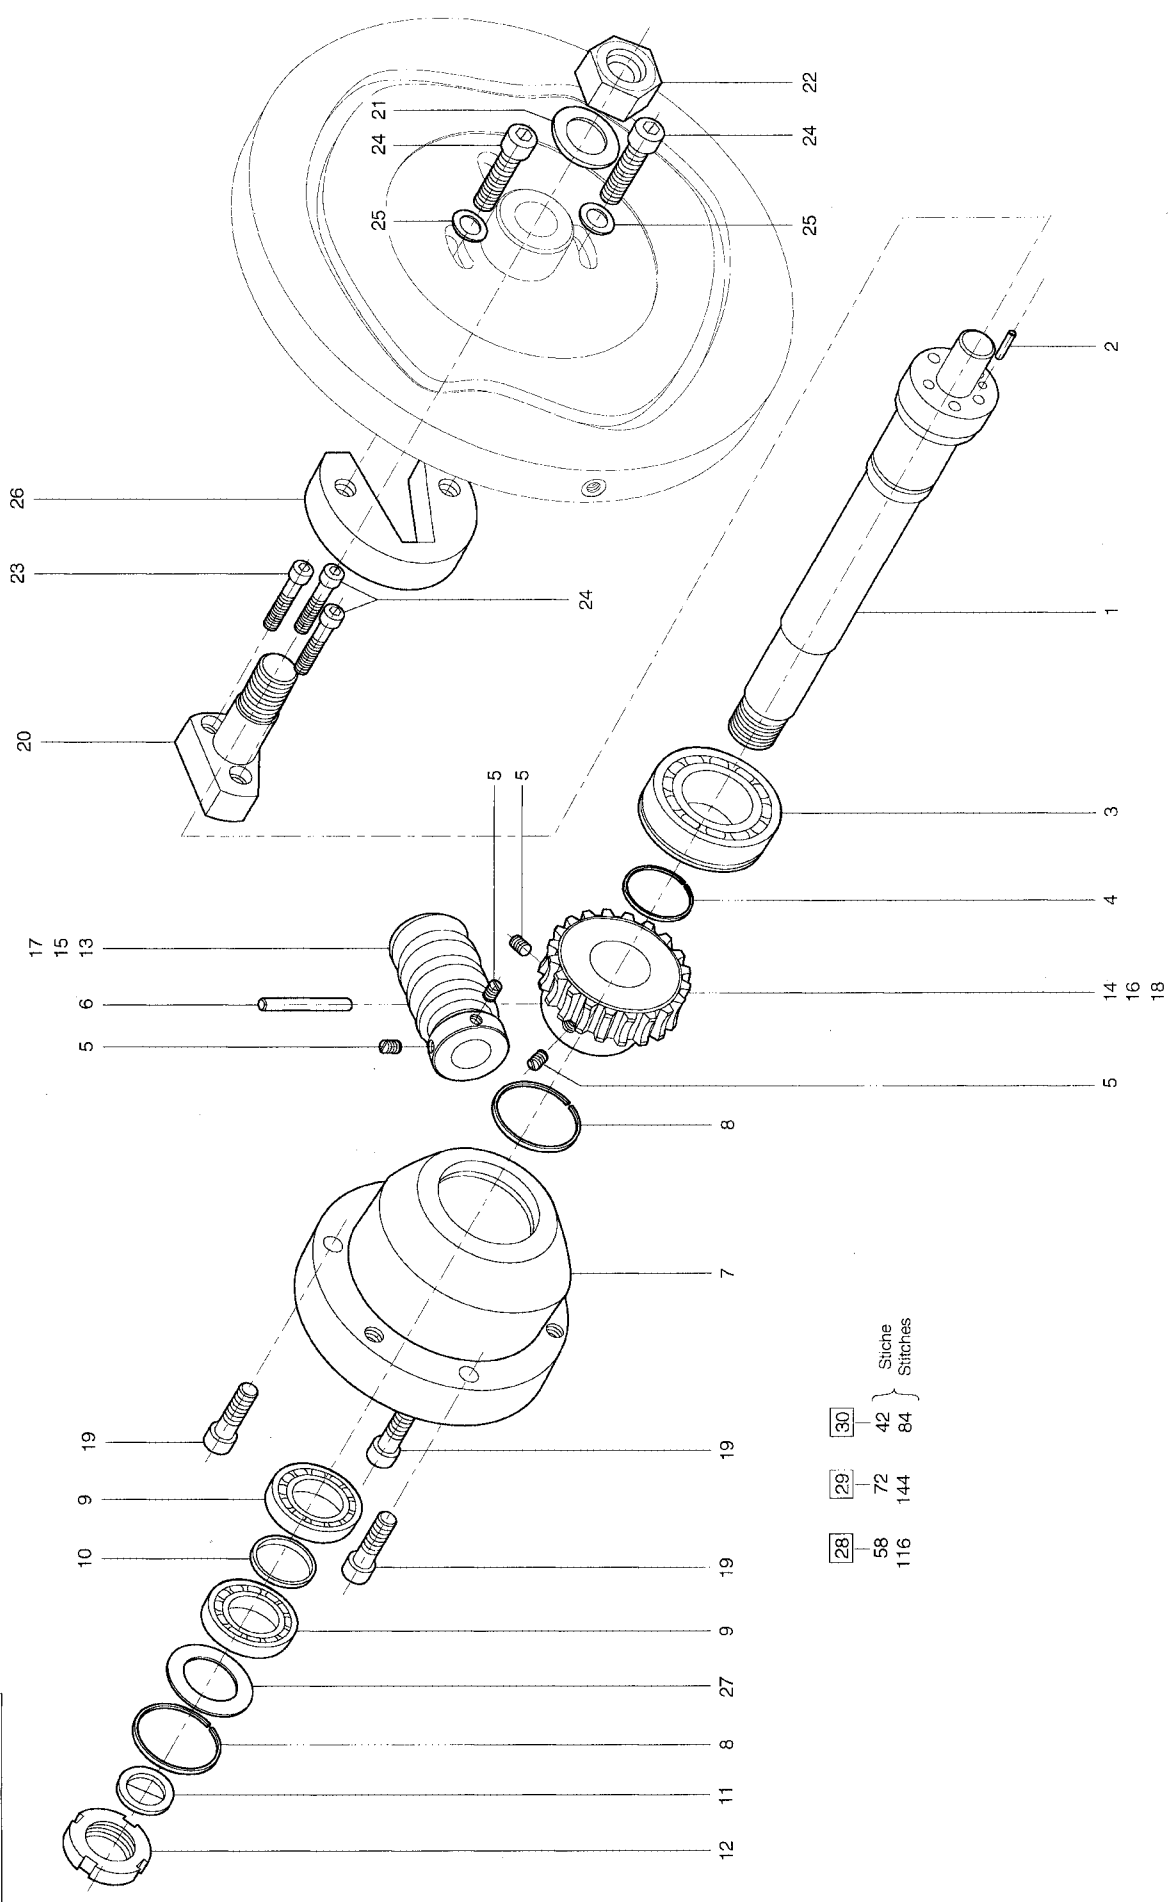

Pos.	Teile-Nr. / Part no.	Benennung	Denomination
		Schneckentrieb	
1	0504 311500	Welle	
2	9301 101581	Zylinderstift	
3	9120 080110	Rillenkugellager	
4	9352 000200	Sicherungsring	
5	9205 102783	Gewindestift	
6	9300 012274	Kegelstift	
6		(Steigung 1:50)	
7	0504 101040	Lager	
8	9353 000350	Sicherungsring	
9	9120 050150	Kugellager	
10	0504 312010	Buchse	
11	0998 880110	Stuetzscheibe	
12	0999 211015	Nutmutter	
13	0504 311510	Schnecke (58/116 Stiche)	
14	0504 311520	Schneckenrad (58/116 Stiche)	
15	0504 311780	Schnecke (72/144 Stiche)	
16	0504 311790	Schneckenrad (72/144 Stiche)	
17	0504 311800	Schnecke (42/84 Stiche)	
18	0504 311810	Schneckenrad (42/84 Stiche)	
19	9202 002898	Zylinderschraube	
20	0504 311670	Mitnehmerwelle	
21	9330 000147	Scheibe	
22	9231 110157	Sechskantmutter	
23	9202 002098	Zylinderschraube	
24	9202 002898	Zylinderschraube	
25	9330 900117	Scheibe	
26	0504 311680	Mitnehmer	
27	9334 000200	Paßscheibe (1-3 Stueck)	
28	0504 311524	Schneckenrad, K (58/116 Stiche)	
28		(best. aus Pos. 1 - 14)	
29	0504 311794	Schneckenrad, K (72/144 Stiche)	
29		(best. aus Pos. 1 - 12, 15, 16)	
30	0504 311814	Schneckenrad, K (42/84 Stiche)	
30		(best. aus Pos. 1 - 12, 17, 18)	

Pos.	Teile-Nr. / Part no.	Benennung	Denomination