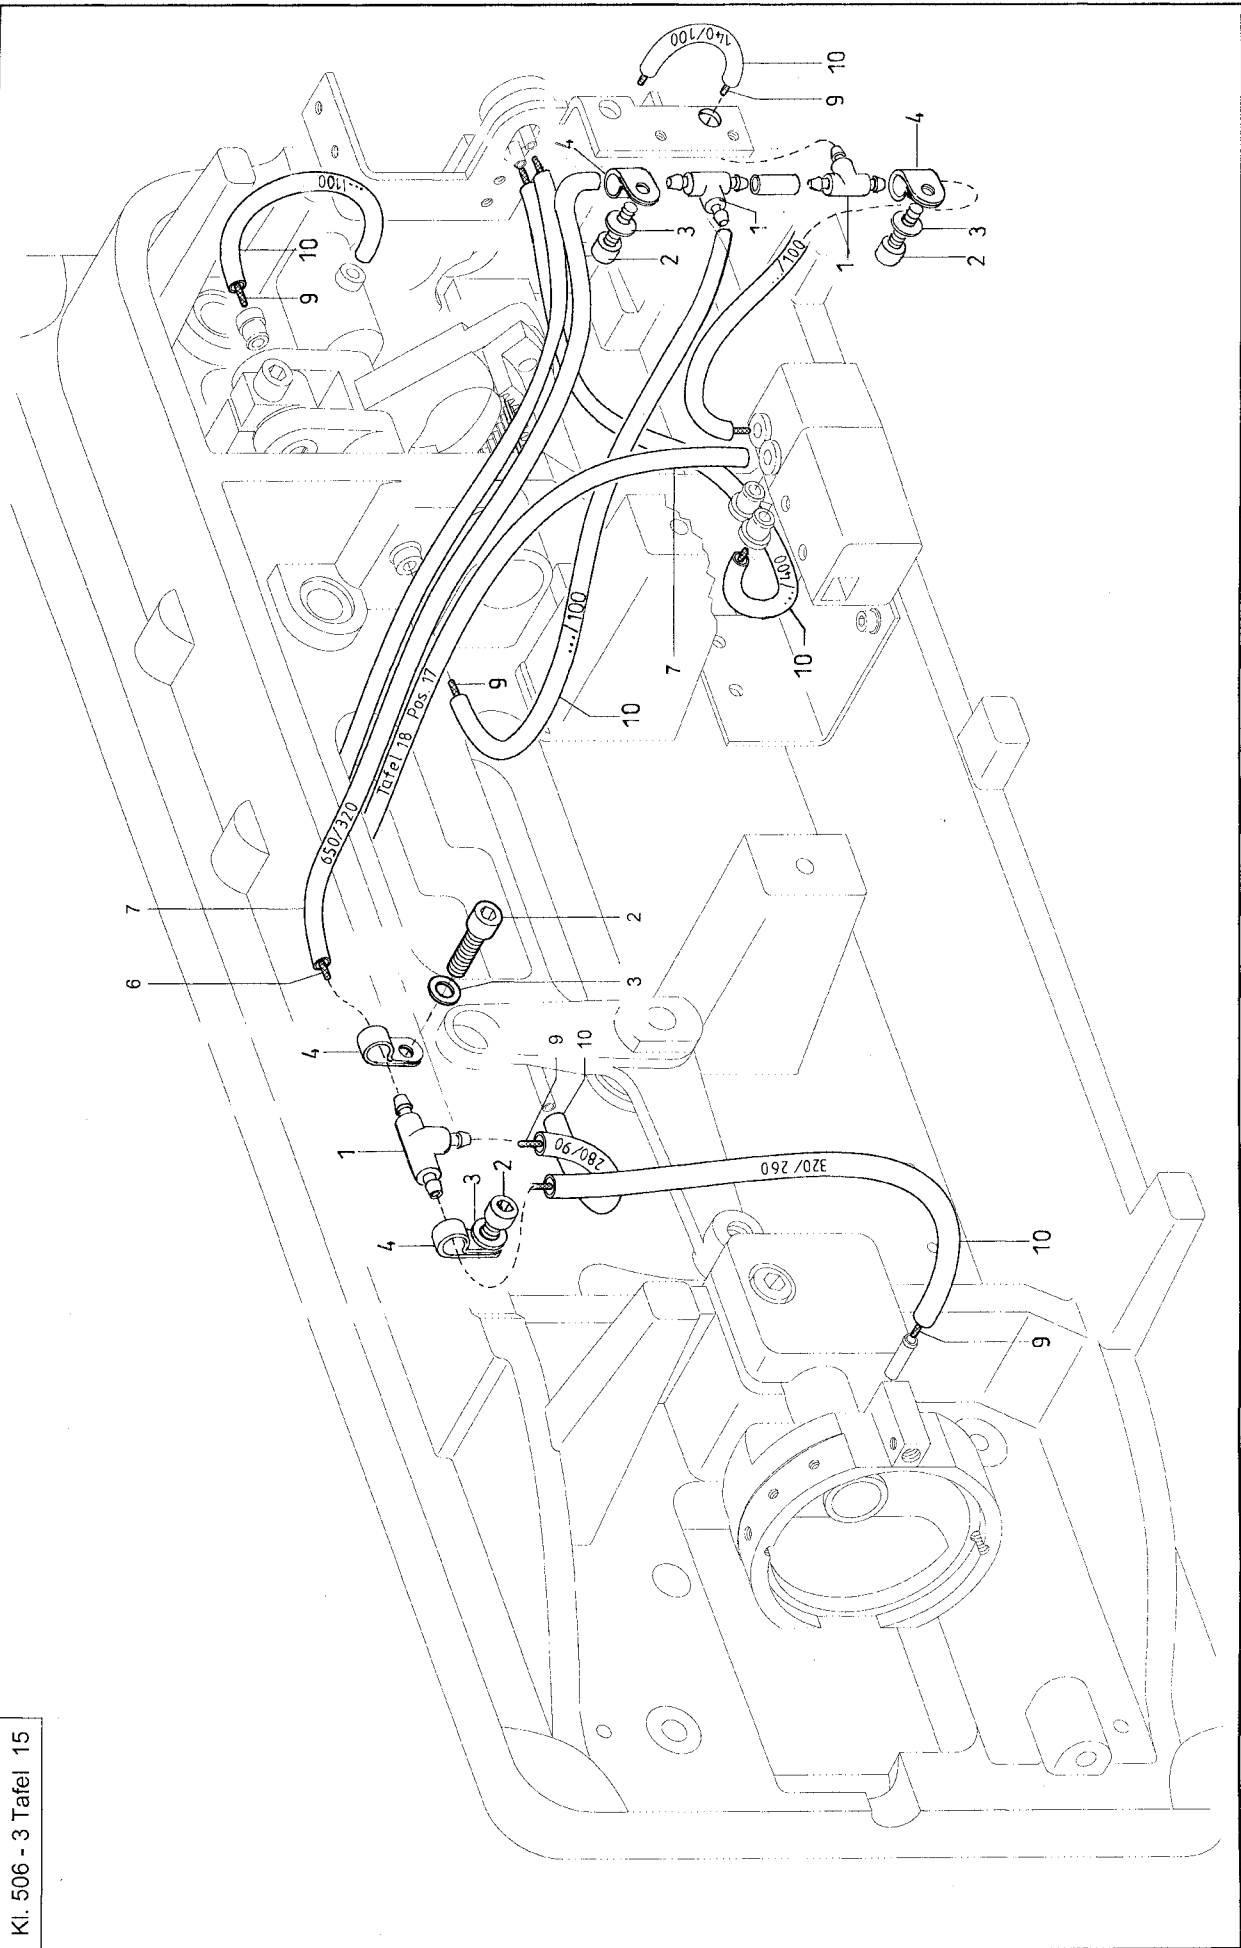

Tafel/ Table: 015

Pos.	Teile-Nr. / Part no.	Benennung	Denomination
		Schmierung	
1	9790 020040	T-Verbindung T-PK4	
2	9202 002097	Zylinderschraube	
3	9330 000087	Scheibe	
4	9840 120026	Bef. Schelle	
6	9041 100030	Oeldocht	
7	9731 001035	Oelschlauch	
8	9205 102168	Gewindestift	
9	9041 100020	Oeldocht	
10	0699 979100	Oelschlauch	

Pos.	Teile-Nr. / Part no.	Benennung	Denomination