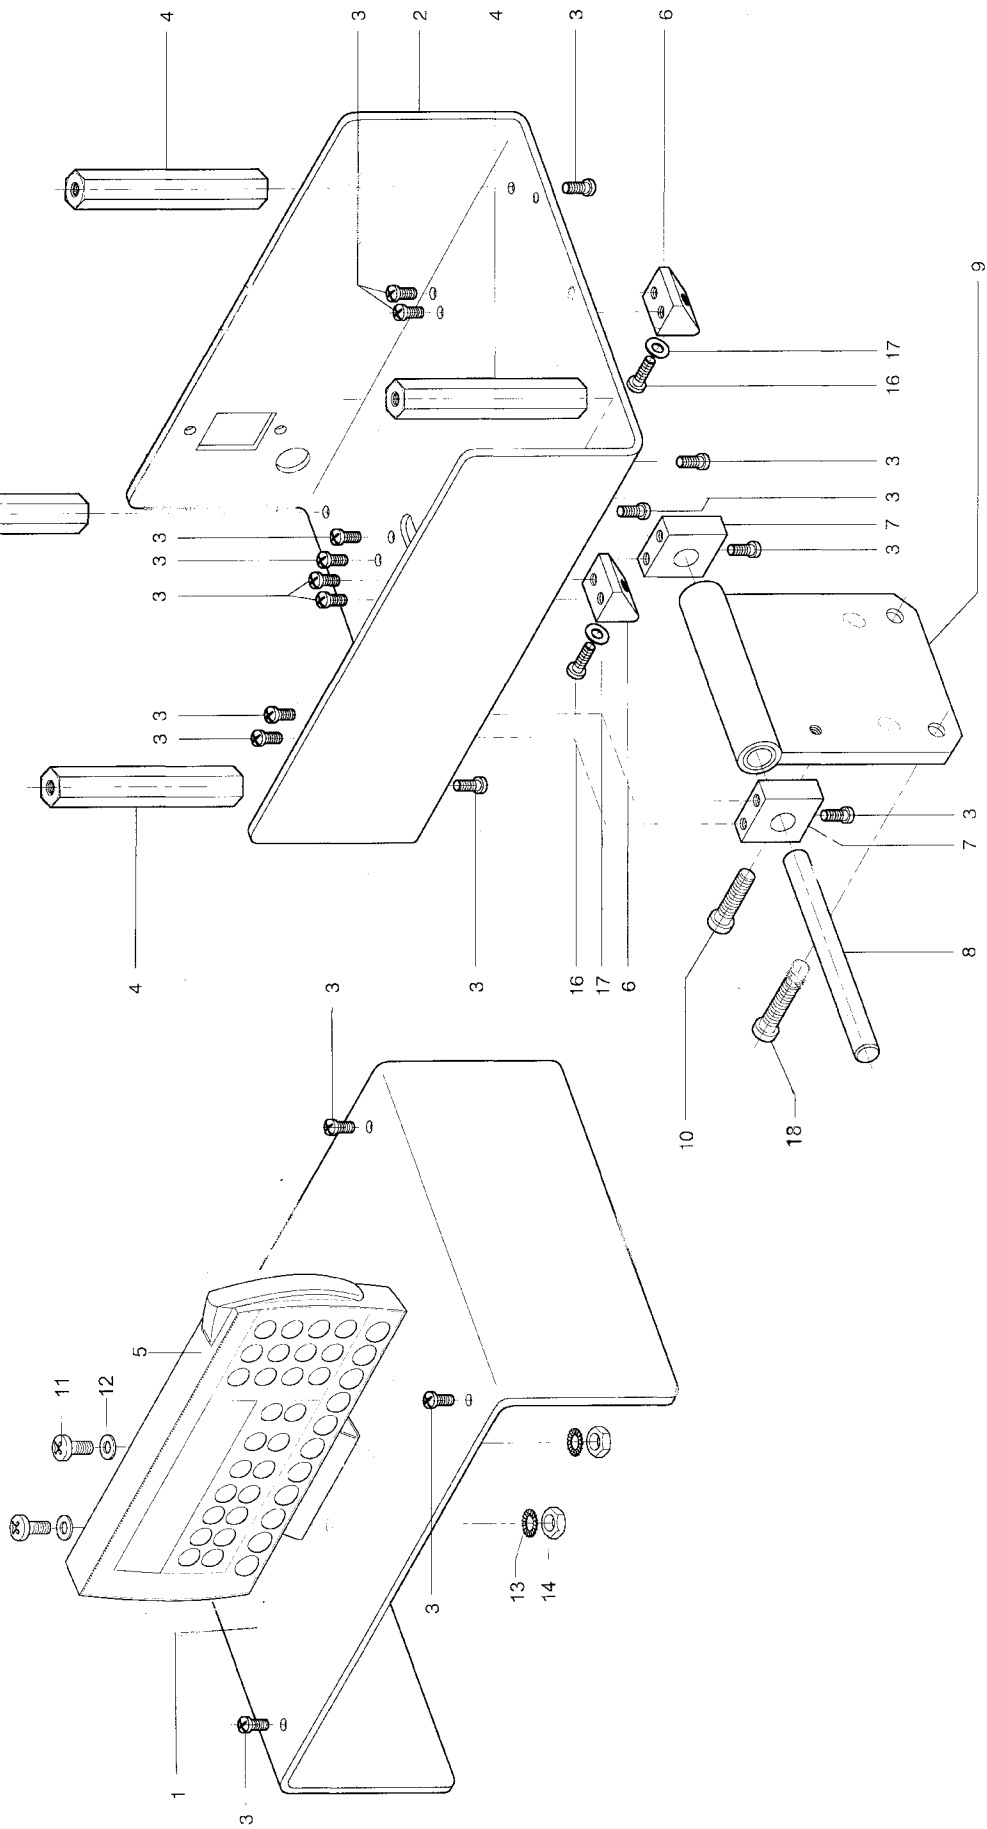

Tafel/ Table: 022

Pos.	Teile-Nr. / Part no.	Benennung	Denomination
		Steuerkasten, Oberteil	
1	0506 480060	Steuerkasten, Oberteil	
2	0506 480050	Steuerkasten, Unterteil	
3	9204 201658	Linsenschraube	
4	0805 481230	Stehbolzen	
5		Siehe Elektro	
6	0504 480440	Bock	
7	0504 480450	Bock	
8	0506 480010	Welle	
9	0504 480533	Scharnier	
10	9204 202268	Linsenschraube	
11	9204 201668	Linsenschraube	
12	9330 000087	Scheibe	
13	9330 000090	Zahnscheibe	
14	9231 110057	Sechskantmutter	
16	9204 201698	Linsenschraube	
17	9330 900097	Scheibe	
18	9204 202328	Linsenschraube	

Pos.	Teile-Nr. / Part no.	Benennung	Denomination