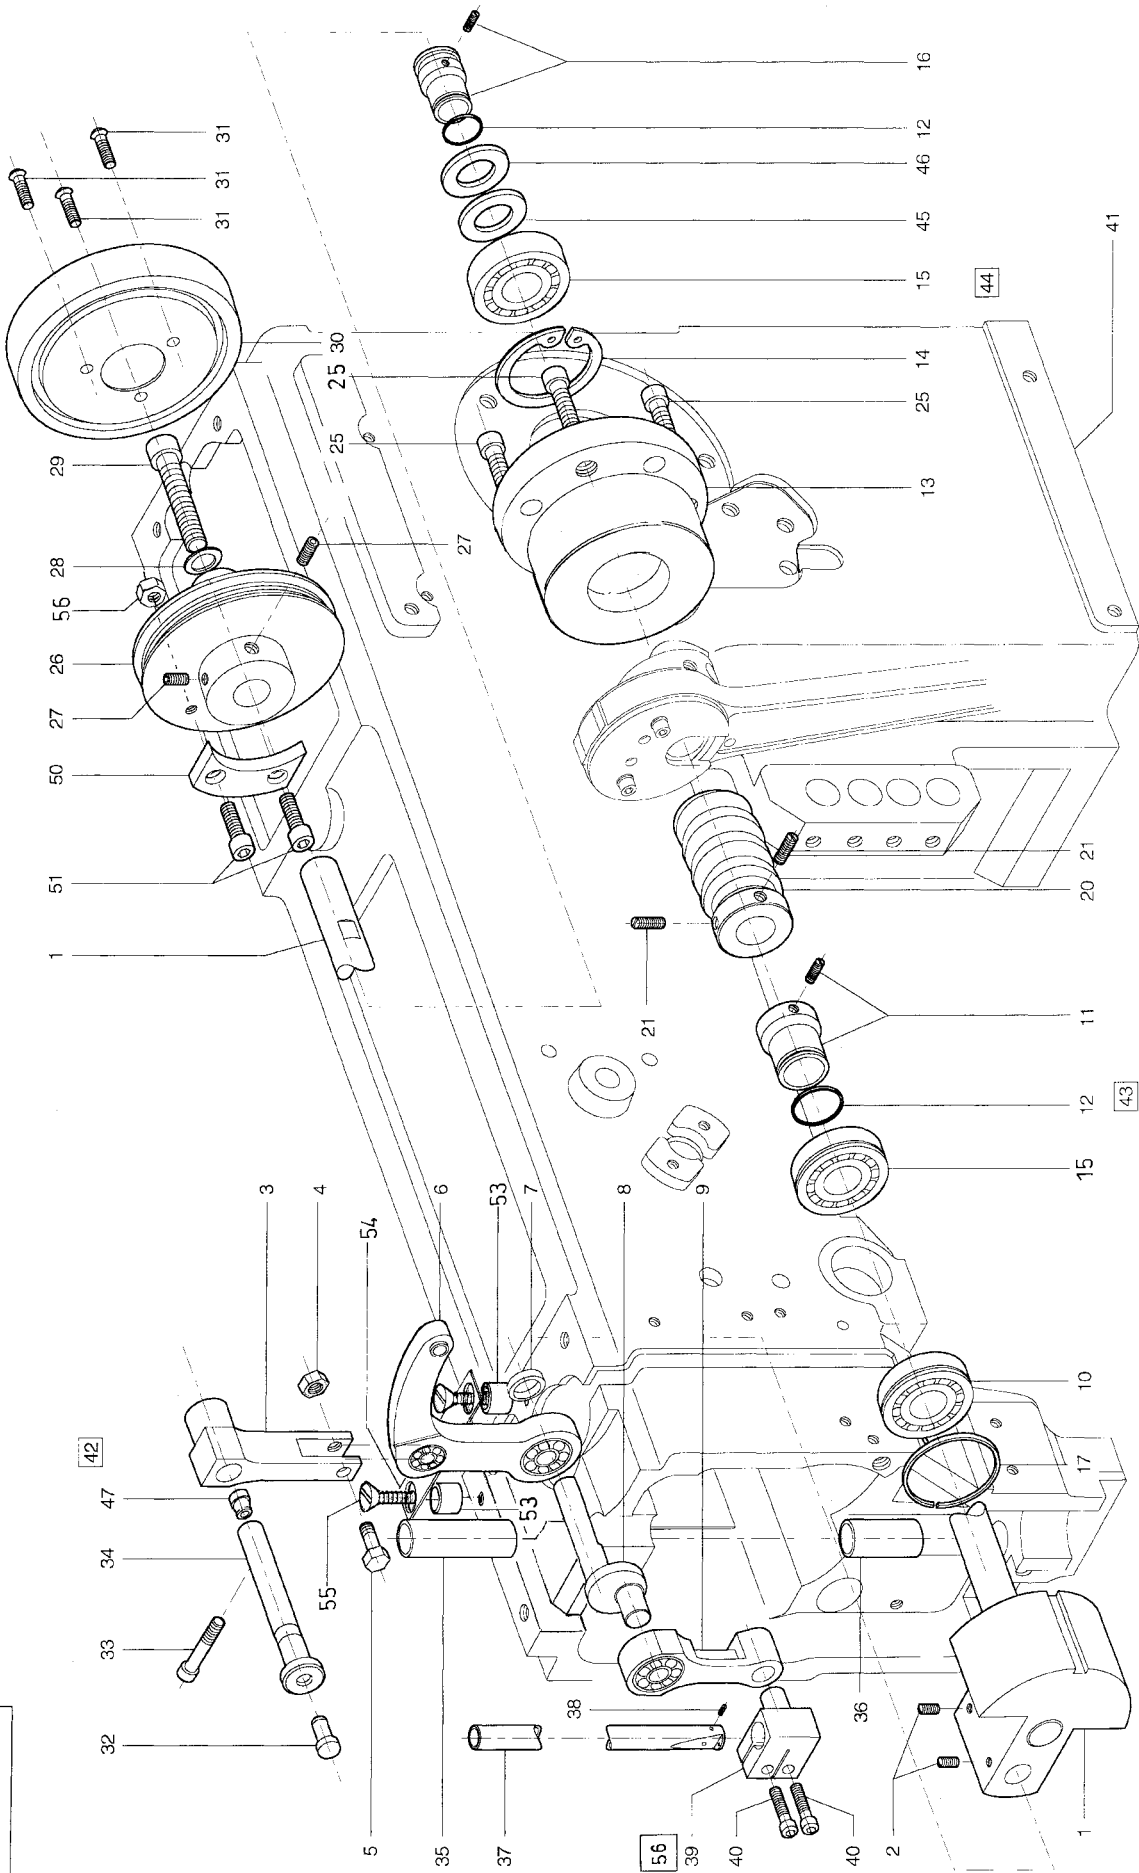

Pos.	Teile-Nr. / Part no.	Benennung	Denomination
		Naehmaschinenarm	
1	0504 100113	Armwelle, V	
1	0506 100143	Armwelle, V (nur Kl. 506-3 CNC)	
2	9205 102468	Gewindestift	
3	0504 110500	Fadenh. Lenker	
4	9231 000367	Sechskantmutter	
5	0367 110040	Lenkerbolzen	
6	0504 110523	Fadenhebel	
7	0504 110690	Ring	
8	0504 110510	Kurbelzapfen	
9	0504 120513	Nadelstangengelenk	
10	9120 080110	Rillenkugellager	
11	0367 100353	Lagerhuelse	
12	9352 000200	Sicherungsring	
13	0504 101050	Lager	
14	9353 000470	Sicherungsring	
15	9120 030200	Rillenkugellager	
16	0367 100063	Lagerhuelse	
17	9129 016050	Sprengring	
20		Schnecke	
20		(siehe Tafel 5)	
21		Gewindestift	
21		(siehe Tafel 5)	
25	9202 002898	Zylinderschraube	
26	0504 101420	Riemenscheibe	
27	9205 102798	Gewindestift	
28	9330 900127	Scheibe	
29	9202 003303	Zylinderschraube	
30	0246 000091	Handrad	
31	9204 201667	Linse	
32	0104 160010	Stopfen	
33	9202 002507	Zylinderschraube	
34	0506 110010	Bolzen	
35	0504 101330	Buchse	
36	0504 120530	Buchse	
37	0504 120543	Nadelstange, V	

Pos.	Teile-Nr. / Part no.	Benennung	Denomination
37		(Mit Pos. 38)	
38	9205 101843	Gewindestift	
39	0504 120520	Nadelst.-Kloben	
40	9202 002498	Zylinderschraube	
41	0504 101100	Arm	
42	0504 101114	Armwelle, V	
42		(best. aus Pos. 1 - 9)	
43	0767 100044	Lagerhuelse, V	
43		(best. aus Pos. 10 - 12)	
44	0504 101054	Lager, V	
44		(best. aus Pos. 12 - 16)	
45	9334 000280	Passscheibe	
46	9334 001380	Passscheibe	
47	0211 000085	Dochthalter	
50	0506 100020	Gegengewicht	
51	9202 042897	Zylinderschraube	
53	0506 100050	Buchse	
54	0506 100060	Leiste	
55	9203 312467	Senkschraube	
56	0504 120523	Nadelst. Kloben	
56		(best aus Pos. 39, 40)