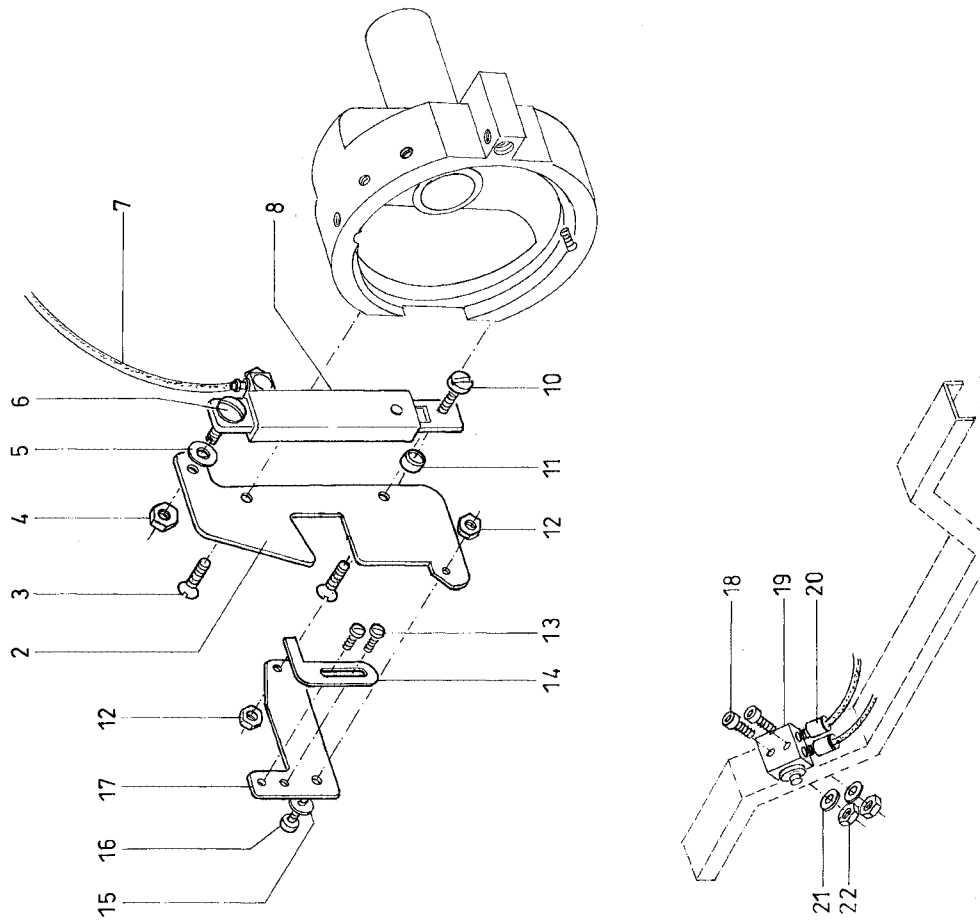

1

Pos.	Teile-Nr. / Part no.	Benennung	Denomination
		Unterfadenklemme	
1	0506 150474	Unterfadenklemme, K (best. aus Pos. 2 - 22)	
1	0506 150304	Unterfadenklemme, K (nur Kl. 506-3 CNC))	
2	0506 150250	Deckblech	
3	9203 313037	Senkschr.	
4	9231 000368	Sechskantmutter	
5	0998 882510	Paszscheibe	
6	0272 076159	Linsenschr.	
7	9731 005004	Schlauch	
8	0506 150293	Zylinder	
10	9203 003052	Zylinderschraube	
11	0196 101009	Scheibe	
12	9231 000347	Sechskantmutter	
13	0933 063984	Linsenkopfschr.	
14	0506 150280	Klemme	
15	9330 000347	Scheibe	
16	9203 100021	Flachkopfschr.	
17	0506 150270	Winkel	
18	9202 002117	Zylinderschraube	
19	0722 001138	Nockenventil	
20	9790 200000	GD-E Verschr	
21	9330 000087	Scheibe	
22	9231 110057	Sechskantmutter	

Pos.	Teile-Nr. / Part no.	Benennung	Denomination