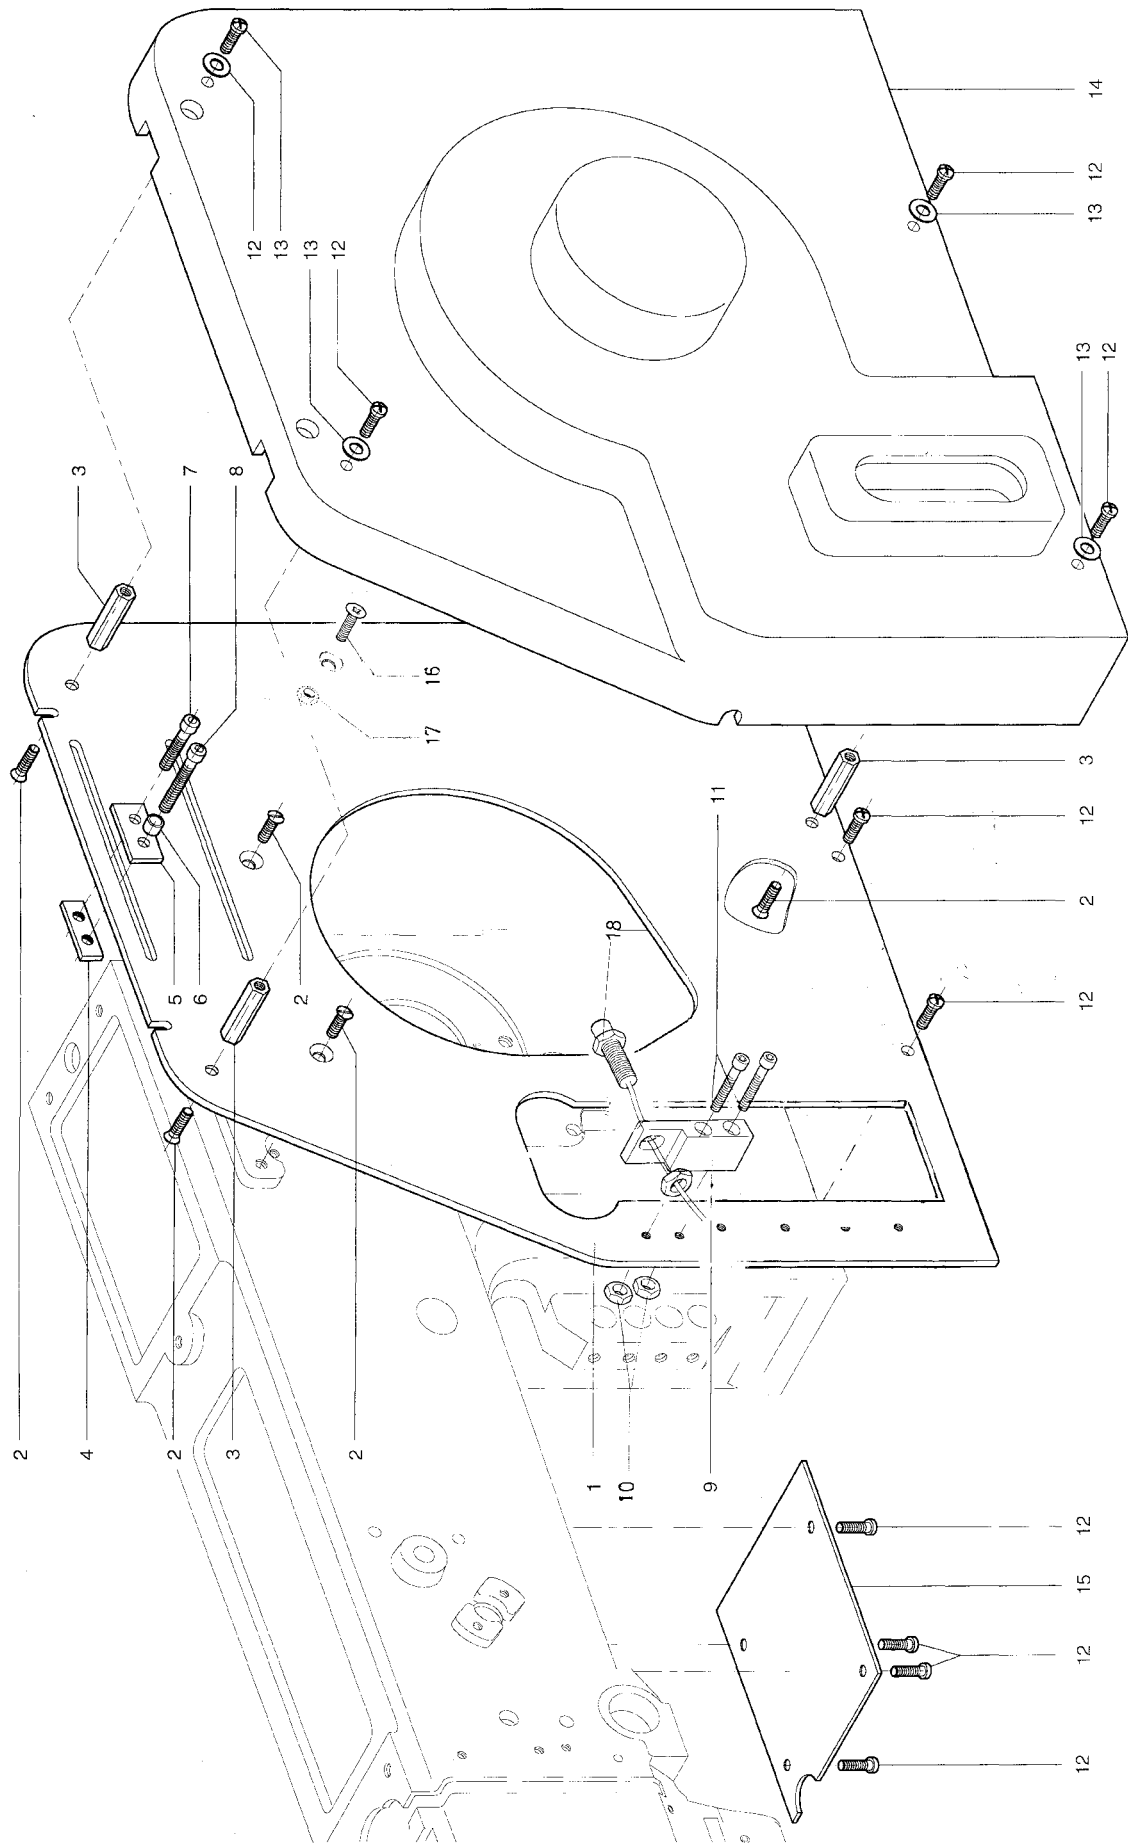

Pos.	Teile-Nr. / Part no.	Benennung	Denomination
		Steuerkurvenabdeckung	
1	0504 101270	Platte	
1	0506 100170	Abdeckblech	
2	9204 002067	Senkschraube	
3	0504 101260	Distanzboizen	
4	Z136 000406	Lasche	
5	0504 101370	Lasche	
6	0742 055476	Buchse	
7	9202 002097	Zylinderschraube	
8	9202 002377	Zylinderschraube	
9	0506 480040	Halter	
10	9231 110057	6Kt. Mutter	
11	9202 002117	Zyl. Schraube	
12	9204 201967	Linsenschraube	
13	9330 900107	Scheibe	
14	0504 101280	Schutzhaube	
15	0504 101130	Platte	
16	9204 002097	Senkschraube	
17	9231 000377	Sechskantmutter	
18	9815 710103	Induktivgeber	

Pos.	Teile-Nr. / Part no.	Benennung	Denomination