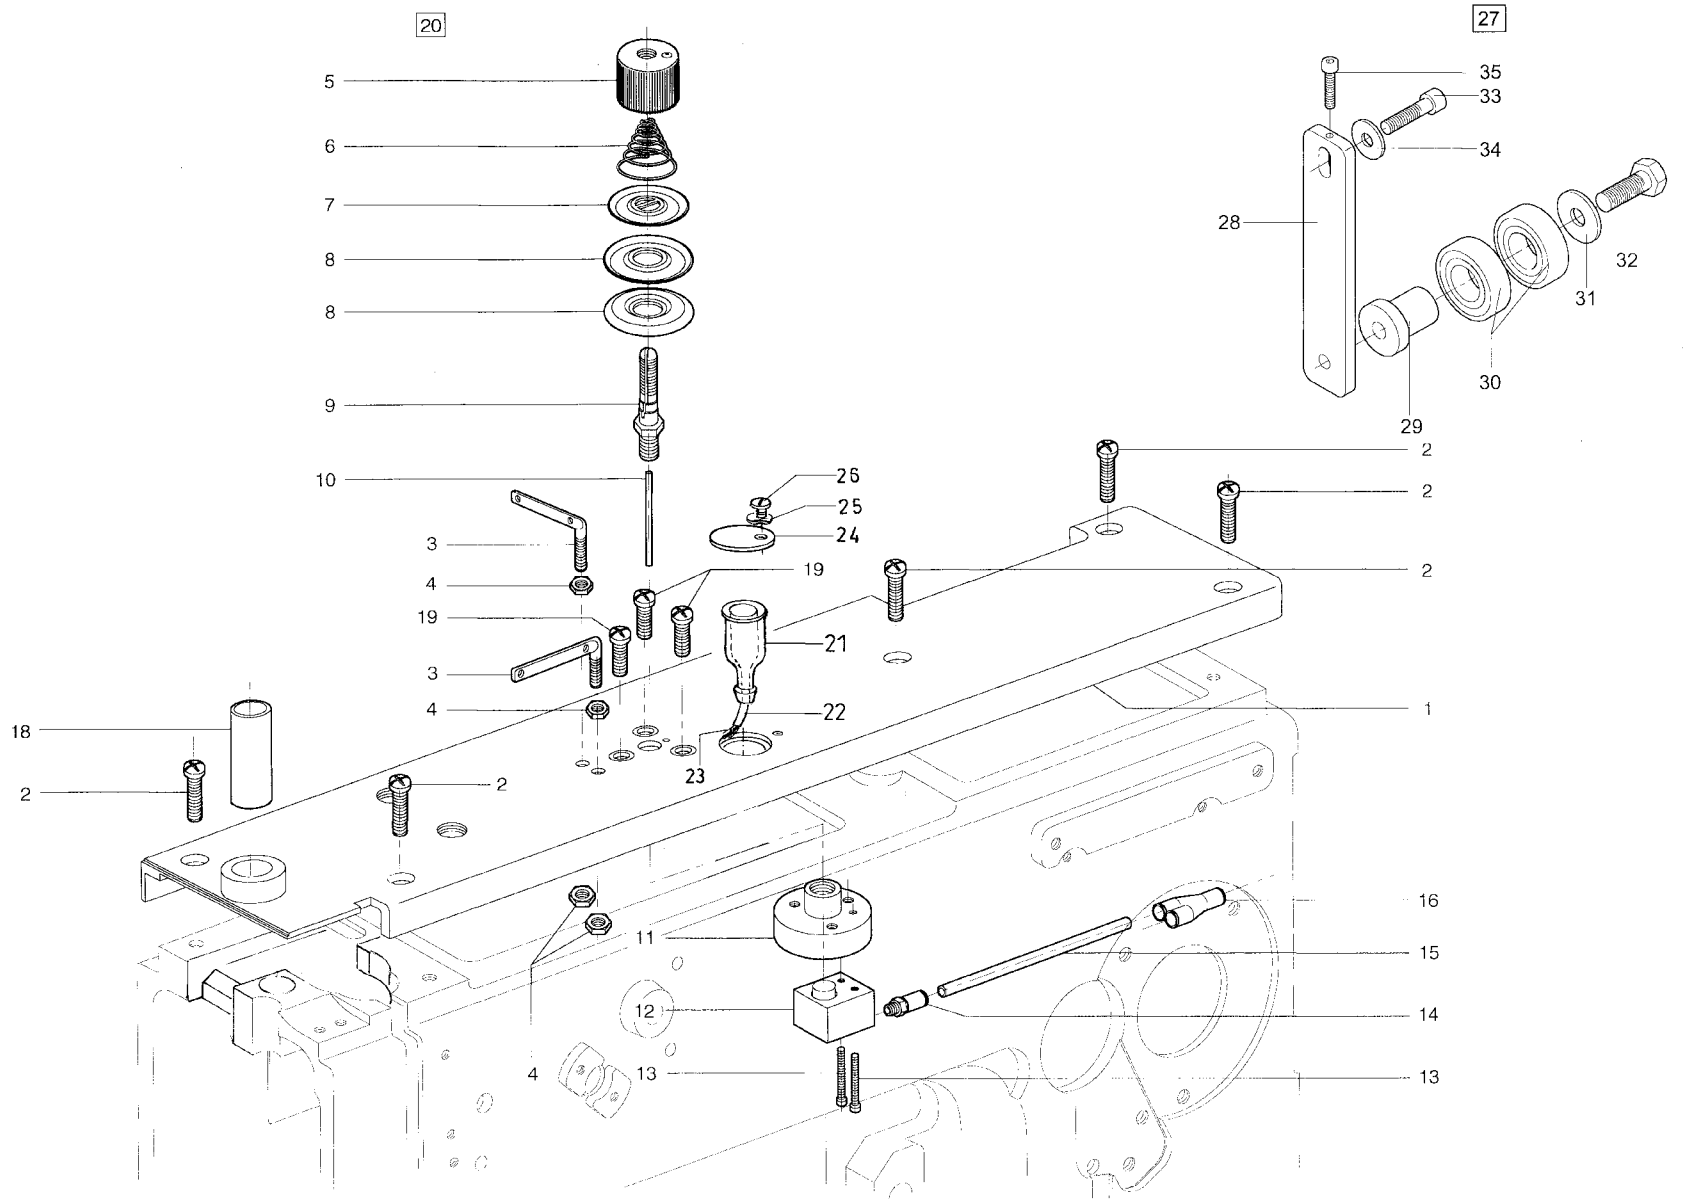

Pos.	Teile-Nr. / Part no.	Benennung	Denomination
		Armdeckel	
1	0504 101230	Armdeckel	
1		Armdeckel (nur Kl. 506-3 CNC)	
2	9204 201977	Linsenschraube	
4	9231 000377	Sechskantmutter	
5	0381 110043	Raendelmutter	
6	0099 004800	Kegelstumpfeder	
7	0504 110740	Stegscheibe	
8	0467 110220	Fadensp. Scheibe	
9	0504 110570	Spannungsboizen	
10	0244 001016	Nadelrolle	
11	0504 110700	Halter	
12	9700 100022	Kurzhub-Zylinder	
13	9202 001728	Zylinderschraube	
14	9790 200000	GD-E Verschraubung	
15	9731 005004	Schlauch	
16	0999 240408	Y-Steckanschluss	
18	0504 101390	Buchse	
19	9204 201968	Linsenschraube	
20	0504 101234	Armdeckel, K	
20		(Mit Pos. 1 - 19)	
21	0367 100250	Einfuelltrichter	
22	0002 008930 0150	Schlauch	
23	9041 100212	Docht	
24	0506 100030	Deckel	
25	9332 500110	Federscheibe	
26	9203 143007	Flachkopfschraube	
27	0506 100254	Riemenspanner	
27		(Mit Pos. 28 - 35)	
28	0506 100240	Halter	
29	0506 100270	Lagerbuchse	
30	9120 030172	Rillenkugellager	
31	9330 900127	Scheibe	
32	9201 113767	Sechskantschraube	
33	9202 002918	Zylinderschraube	
34	9330 900117	Scheibe	

Pos.	Teile-Nr. / Part no.	Benennung	Denomination
35	9202 002108	Zylinderschraube