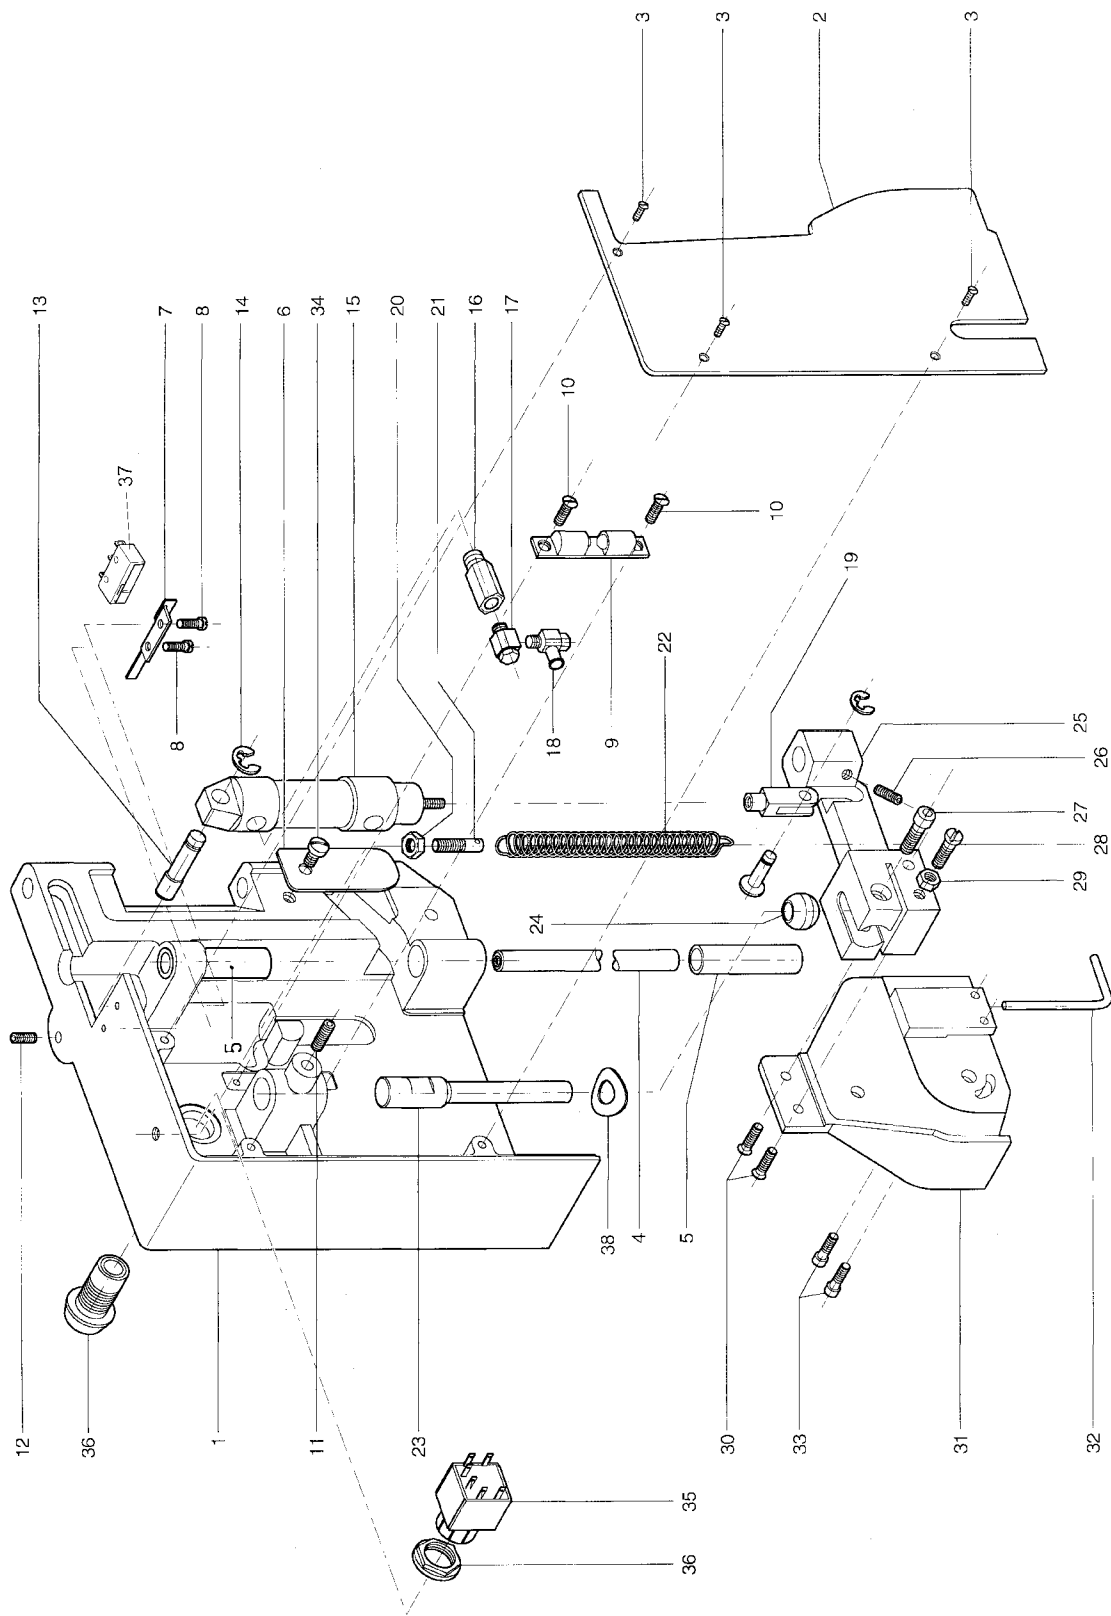

Tafel/ Table: 007

Pos.	Teile-Nr. / Part no.	Benennung	Denomination
1	0504 101200	Kopfdeckel	
2	0504 101320	Kopfdeckel	
3	9204 001767	Deckel	
4	0506 100040	Senkschraube	
5	0504 101330	Welle	
6	0504 101490	Buchse	
7	0504 101380	Halblech	
8	9203 003047	Schaltblech	
9	0999 210891	Zylinderschraube	
10	9203 313057	Schnappschloss Ideal	
11	0993 951048	Senkschraube	
12	9205 101918	Gewindestift	
13	0504 331740	Gewindestift	
14	9357 000060	Bolzen	
15	0999 220747	Sicherungsscheibe	
16	0746 002208	Zylinder, doppel	
17	9790 101010	Verbindungsstueck	
18	9710 920011	L-Schw. Verschraubung	
19	0999 220731	Drosselventil (Zuluft)	
20	9231 110108	Befestigung QM/945	
21	0556 001243	Sechskantmutter	
22	0746 010087	Federstift	
23	0504 331830	Zugfeder	
24	0999 210907	Welle	
25	0504 331710	Gleitlager	
26	9205 102158	Fuehrung	
27	9202 002527	Gewindestift	
28	9203 100971	Zylinderschraube	
29	9231 000377	Flachkopfschraube	
30	9203 313997	Sechskantmutter	
31	0504 331703	Senkschraube	
32	0504 101470	Halterung	
33	9202 002087	Anschlag	
34	9204 201648	Zylinderschraube	
35	9815 110026	Zylinderschraube	
		Kontaktlement	

Pos.	Teile-Nr. / Part no.	Benennung	Denomination
36	9815 110025	Drucktaste (schwarz)	
37	9815 510001	Mikroschalter	
38	9380 520160	Tellerfeder (4-12 Stueck)