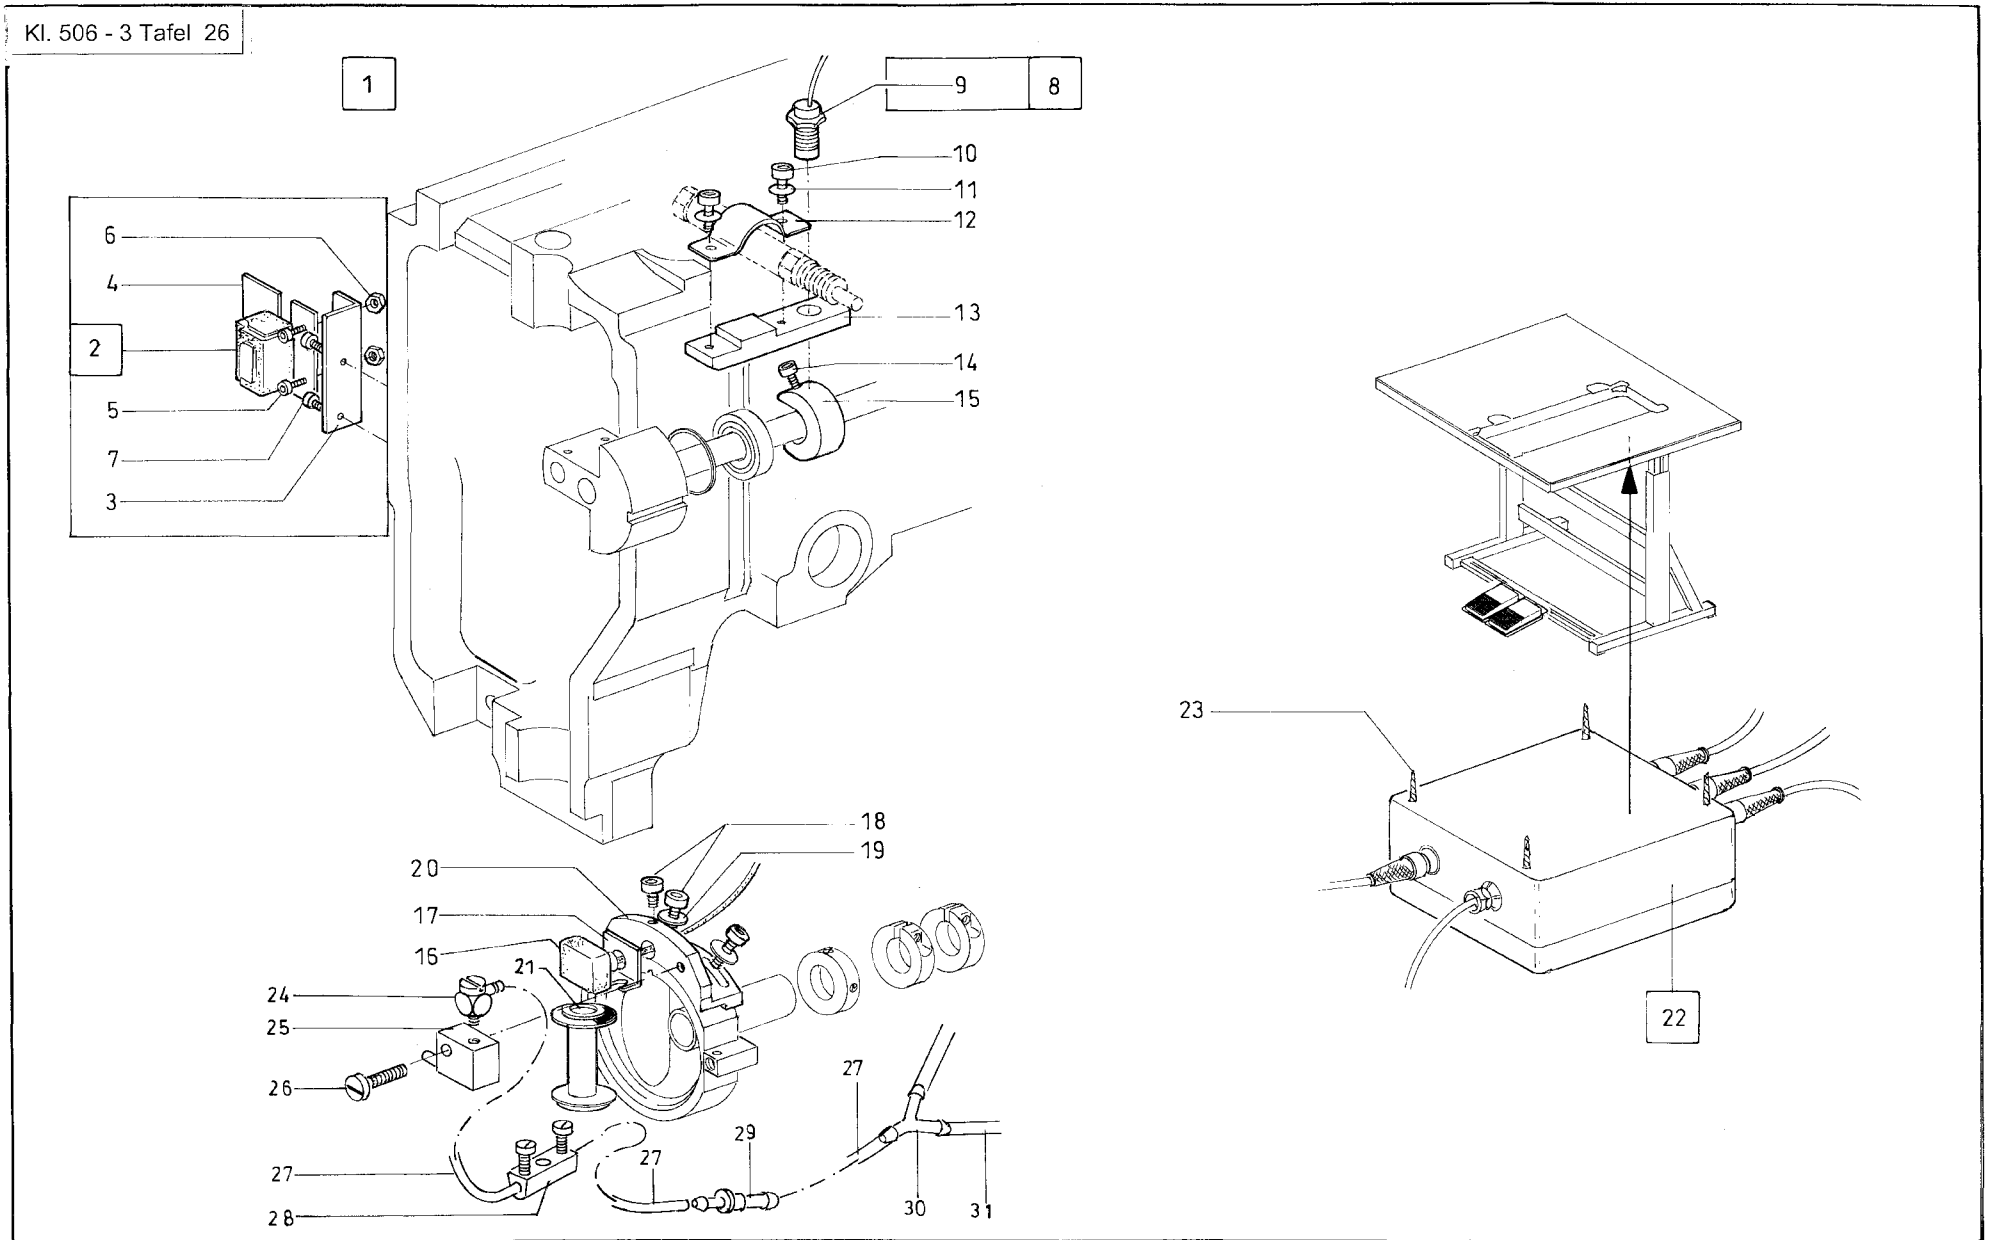

Pos.	Teile-Nr. / Part no.	Benennung	Denomination
		Greiferueberwachung Spule	
1	0506 590014	Greiferueberwachung Spule K.	
1		(Best. aus Pos. 2, 8, 10 - 23)	
2	9880 506006	Taster K	
2		(Best. aus Pos. 3 - 7)	
3	0506 150230	Winkel	
4	0506 150220	Halter	
5	9202 001858	Zylinderschraube	
6	9231 000347	Sechskantmutter	
7	0798 121905	Linsenschr.	
8	9870 506020	Leitungssatz K	
8		(Best. aus Pos. 9)	
9	9815 710100	Induktivgeber	
10	9202 002073	Zylinderschraube	
11	9330 000087	Scheibe	
12	9840 120233	Bef. Schelle	
13	0506 150200	Lasche	
14	9202 002473	Zylinderschraube	
15	0506 150190	Kloben	
16	9815 925007	Lichtschranke K	
17	0506 150210	Winkel	
18	9203 003057	Zylinderschraube	
19	9330 000067	Scheibe	
20	0506 150170	Segment	
21	0506 150180	Spule	
22	9850 506014	Steuerung K	
23	0993 150950	Halbrd. Holzchr.	
24	9790 315104	Luesterklemme	
25	0506 150443	Duese	
26	9203 003067	Zylinderschraube	
27	0699 979265	Schlauch-pur	
28	0798 001513	Luesterklemme	
29	9790 000220	Nippel. Stueck	
30	0999 240408	Y-Steckanschluss	
31	9731 005004	Schlauch-pur	

Pos.	Teile-Nr. / Part no.	Benennung	Denomination