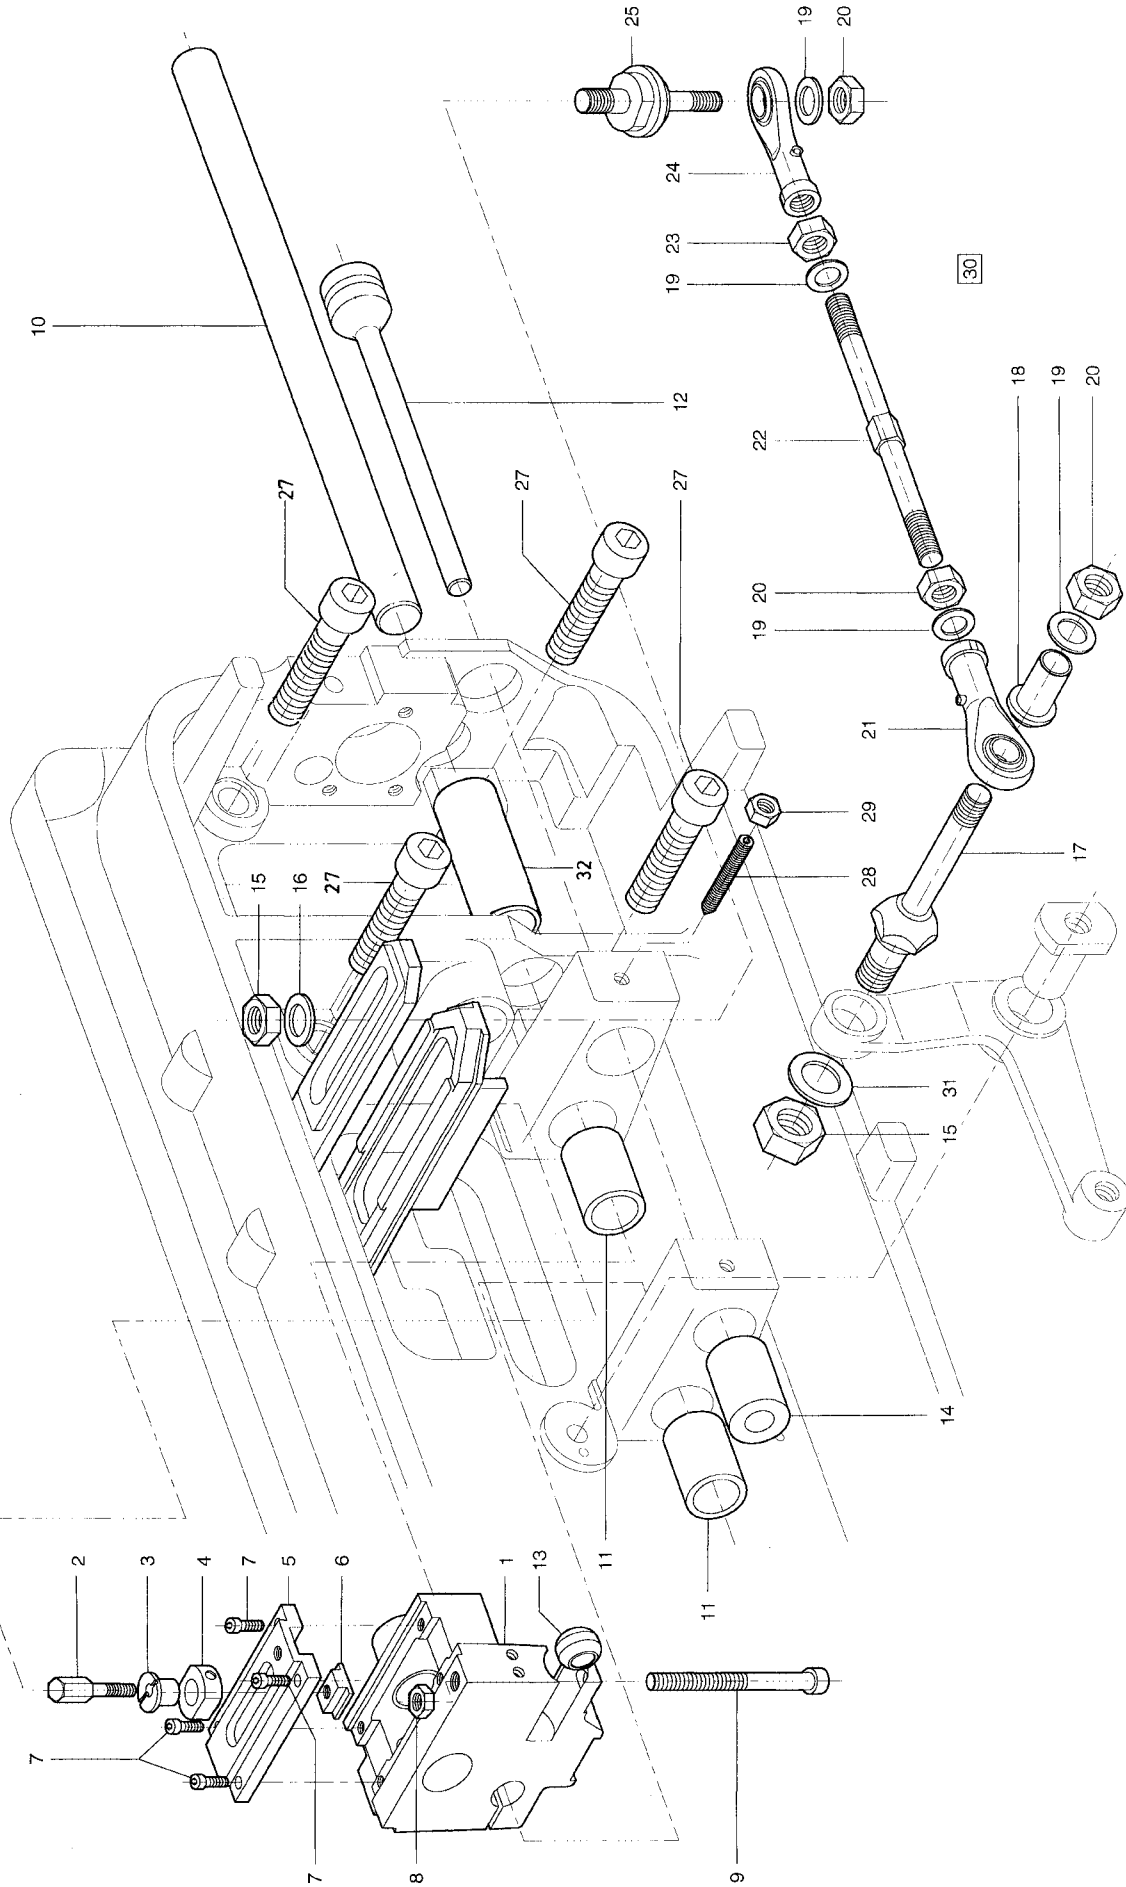

Kl. 506 - 3 Tafel 16

Pos.	Teile-Nr. / Part no.	Benennung	Denomination
		Transporthebeluehrung	
1	0504 312143	Fuehrung	
2	0504 311720	Bolzen	
3	0504 311740	Buchse	
4	0504 311710	Gleitstein	
5	0504 311580	Platte	
6	0504 311600	Mutter	
7	9202 002078	Zylinderschraube	
8	9231 110127	Sechskantmutter	
9	9202 002987	Zylinderschraube	
10	0504 311570	Welle	
11	0504 311880	Buchse	
12	0504 311550	Welle	
13	0999 210907	Gleitlager	
14	0504 312040	Buchse	
15	9231 000397	Sechskantmutter	
16	9330 900127	Scheibe	
17	0504 312050	Bolzen	
18	0504 312060	Buchse	
19	9330 000107	Scheibe	
20	9231 000387	Sechskantmutter	
21	0999 211011	Gelenkstangenkopf (Links- Gewinde)	
22	0504 311250	Stange	
23	9231 000383	Sechskantmutter (Li.)	
24	0999 210441	Gelenkst. Kopf	
25	0504 311860	Bolzen	
27	9202 003738	Zylinderschraube	
28	9205 122578	Gewindestift	
29	9231 000387	Sechskantmutter	
30	0504 312004	Zugstange, K (best. aus Pos. 17 - 25)	
31	9330 000127	Scheibe	
32	0506 150090	Rohr	

Pos.	Teile-Nr. / Part no.	Benennung	Denomination