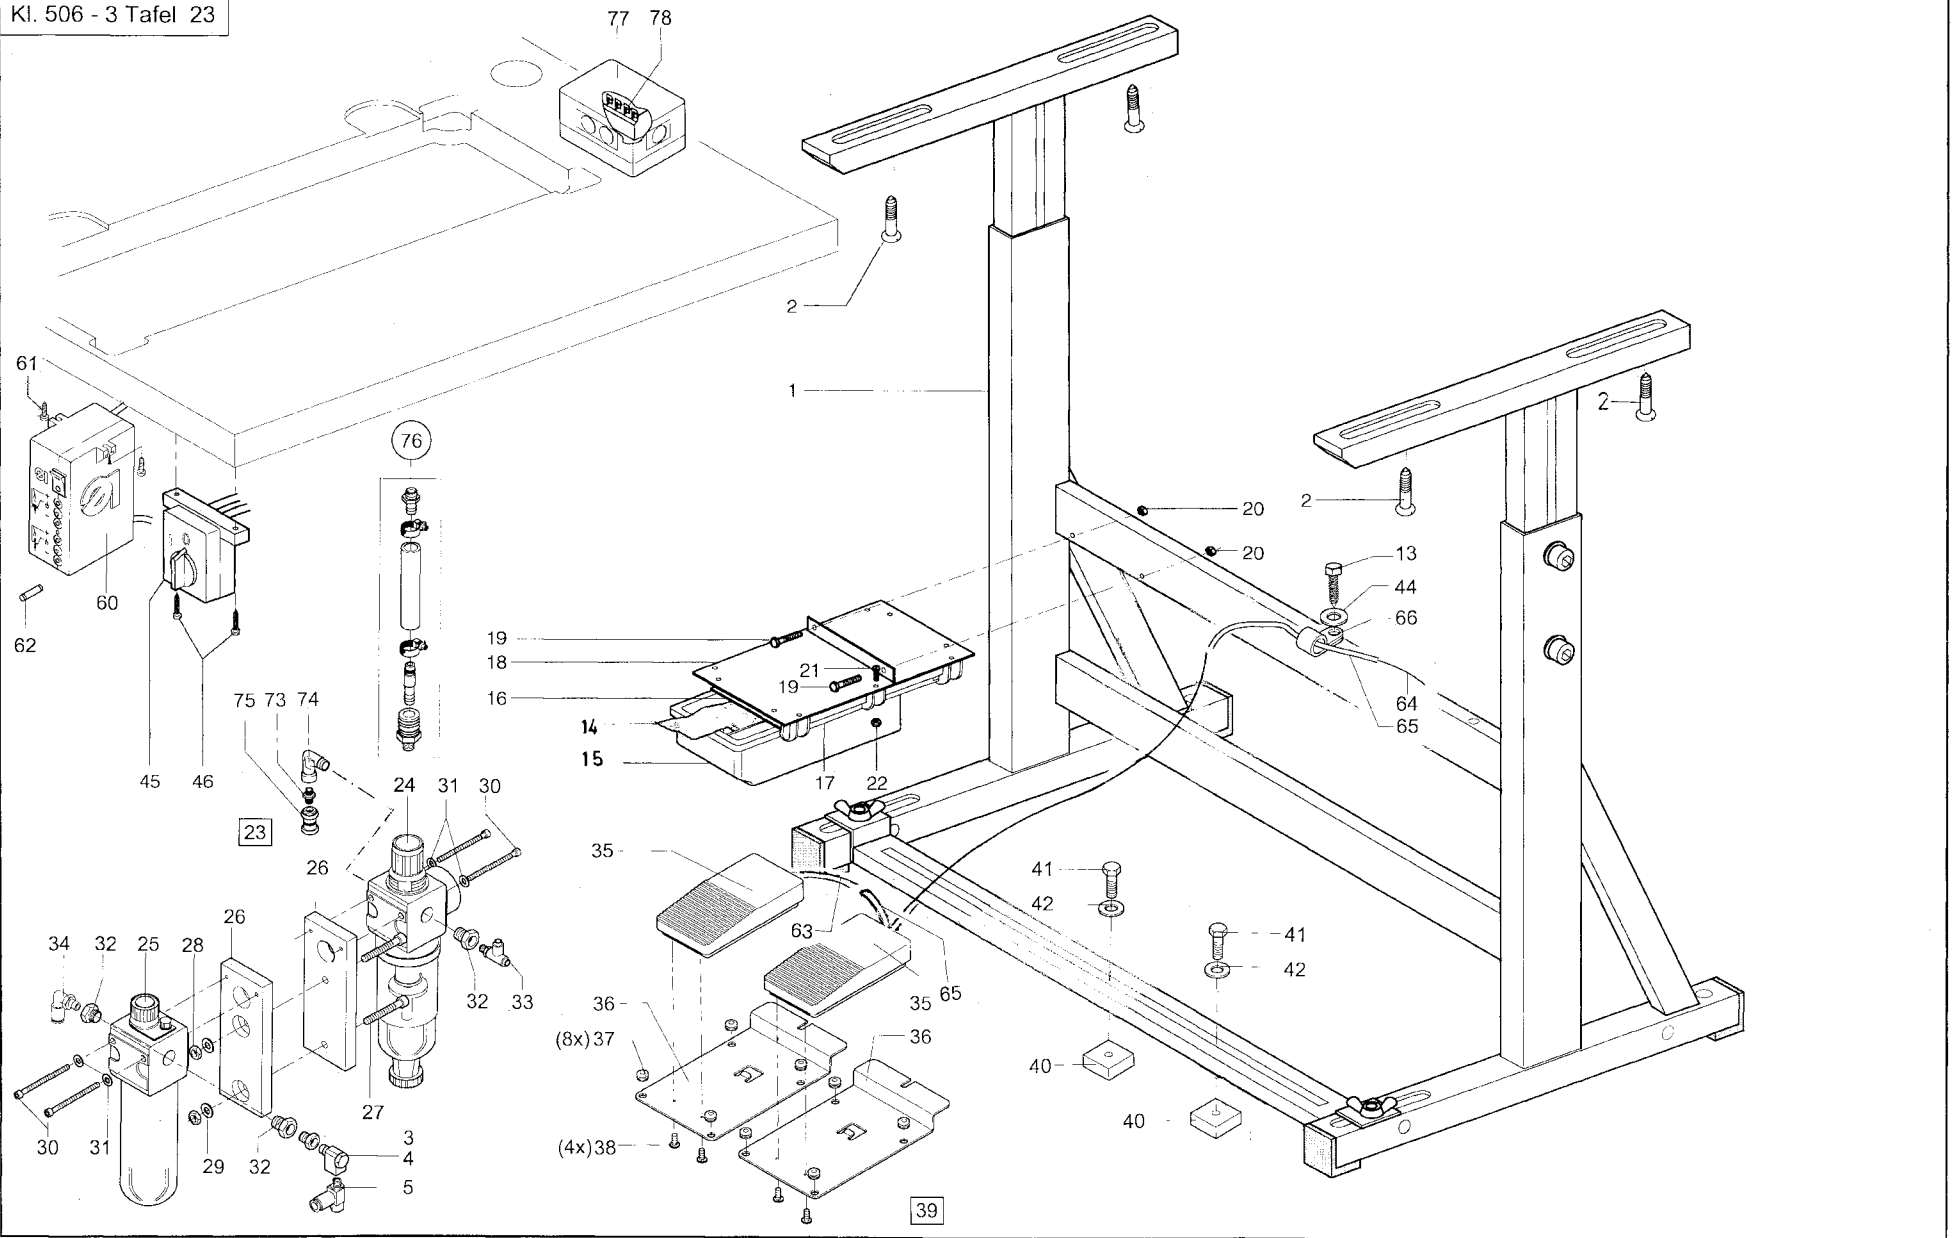

Pos.	Teile-Nr. / Part no.	Benennung	Denomination
1	MG58 000502	Gestell	
2	9207 171057	Gestell, K	
3	9792 001030	Spanpl. Schr.	
4	9790 101010	Reduziernippel	
5	9710 920012	L-Schw. Verschr.	
13	9206 200087	Ventil, Drossel	
14	0700 000050	6kt. Blechschraube	
15	0700 000043	Einlage	
16	0700 000045	Schubkasten	
17	0700 000044	Platte	
18	0741 000481	Fuehrungsleiste	
19	9201 113767	Deckblech, V	
20	9231 110137	Sechskantschraube	
21	9203 003357	Sechskantmutter	
22	9231 110047	Zylinderschraube	
23	0506 480084	Sechskantmutter	
24	0797 000881	Wartungseinheit K	
25	0797 000891	Filterregler	
26	0506 480070	Oeler	
27	9202 002947	Lasche	
28	9231 110127	Zylinderschraube	
29	9330 000117	Sechskantmutter	
30	9202 002177	Scheibe	
31	9330 000087	Zylinderschraube	
32	9792 001040	Scheibe	
33	0999 240393	Reduziernippel	
34	9790 201001	T-ES-Verschraubung	
35	0999 201608	Verschraubung WL-E	
36	0506 400010	Fussdr. Schalter	
37	0999 200597	Platte	
38	9204 311887	Kabeldurchfuehrung	
39	9880 506301	Linsenschraube	
40	0506 400020	Fuss-Schalter K	
41	9201 113717	(Mit Pos. 35-38, 63-65)	
42	9330 900127	Mutter	
		Sechskantschraube	
		Scheibe	

Pos.	Teile-Nr. / Part no.	Benennung	Denomination
44	9330 000127	Scheibe	
45	9815 580001	Drehshalter	
46	9207 170847	Spanplattenschraube	
47	9822 560001	Naehlichttrafo	
48	9825 810308	Sicherung	
49	9207 176437	Spanpl.-Schraube	
60	9850 001083	Netzteil	
61	9207 170437	Spanplattenschraube	
62	9825 810308	Sicherung	
63	9840 302003	Leitung	
64	9840 303002	Leitung	
65	0002 007106 0900	Schlauch	
66	9840 120211	Schelle	
73	9792 102010	Wi- Stueck	
74	0999 240301	Doppelnippel	
75	9710 910002	Ventil-Handschiebe	
76	0797 003031	Druckleitung K.	
77	9830 200710	Gehaeuse	
78	9825 570004	Klemmstueck