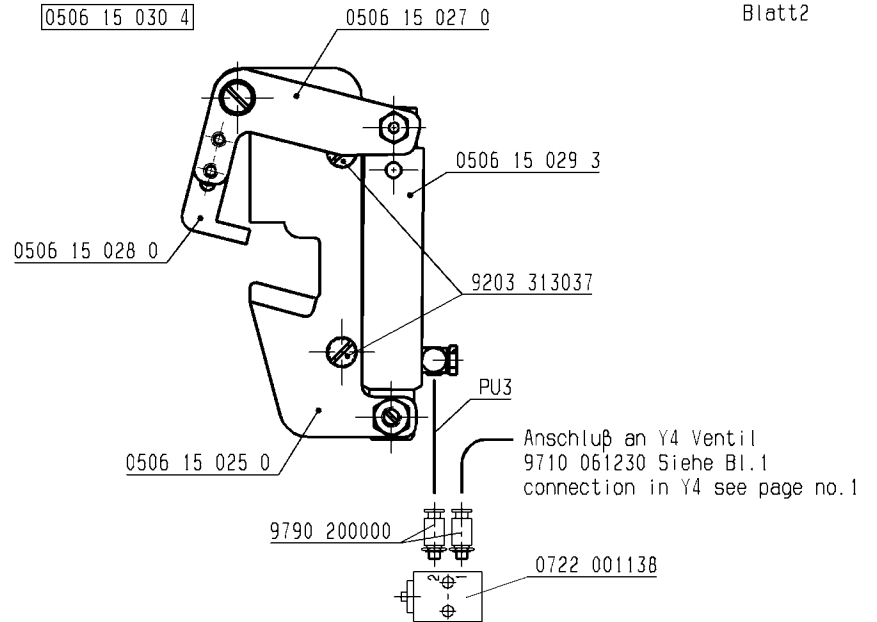

Für diese technische Unterlage behalten wir uns den Urheberrechtsschutz gemäß DIN 34, Absatz 2.1 vor.

Schlauch Hose	Teile-Nr. (Meterware) Part-No. (Yarded goods)
PU3	9731 005004
PU4	9731 006004

				Tag	10.09.07	gez.	Höltke	gepr.	Cygon	ges.
Pneumatik-Geräteplan für 506-3										
Pneumatic-Elements-Plan for 506-3										
01.0	12.02.2008	Höltke	Cygon							
Änd.	Tag	gez.	gepr.							

DÜRKOPP ADLER AG

9770 506002

Blatt 2 Blattz. 2