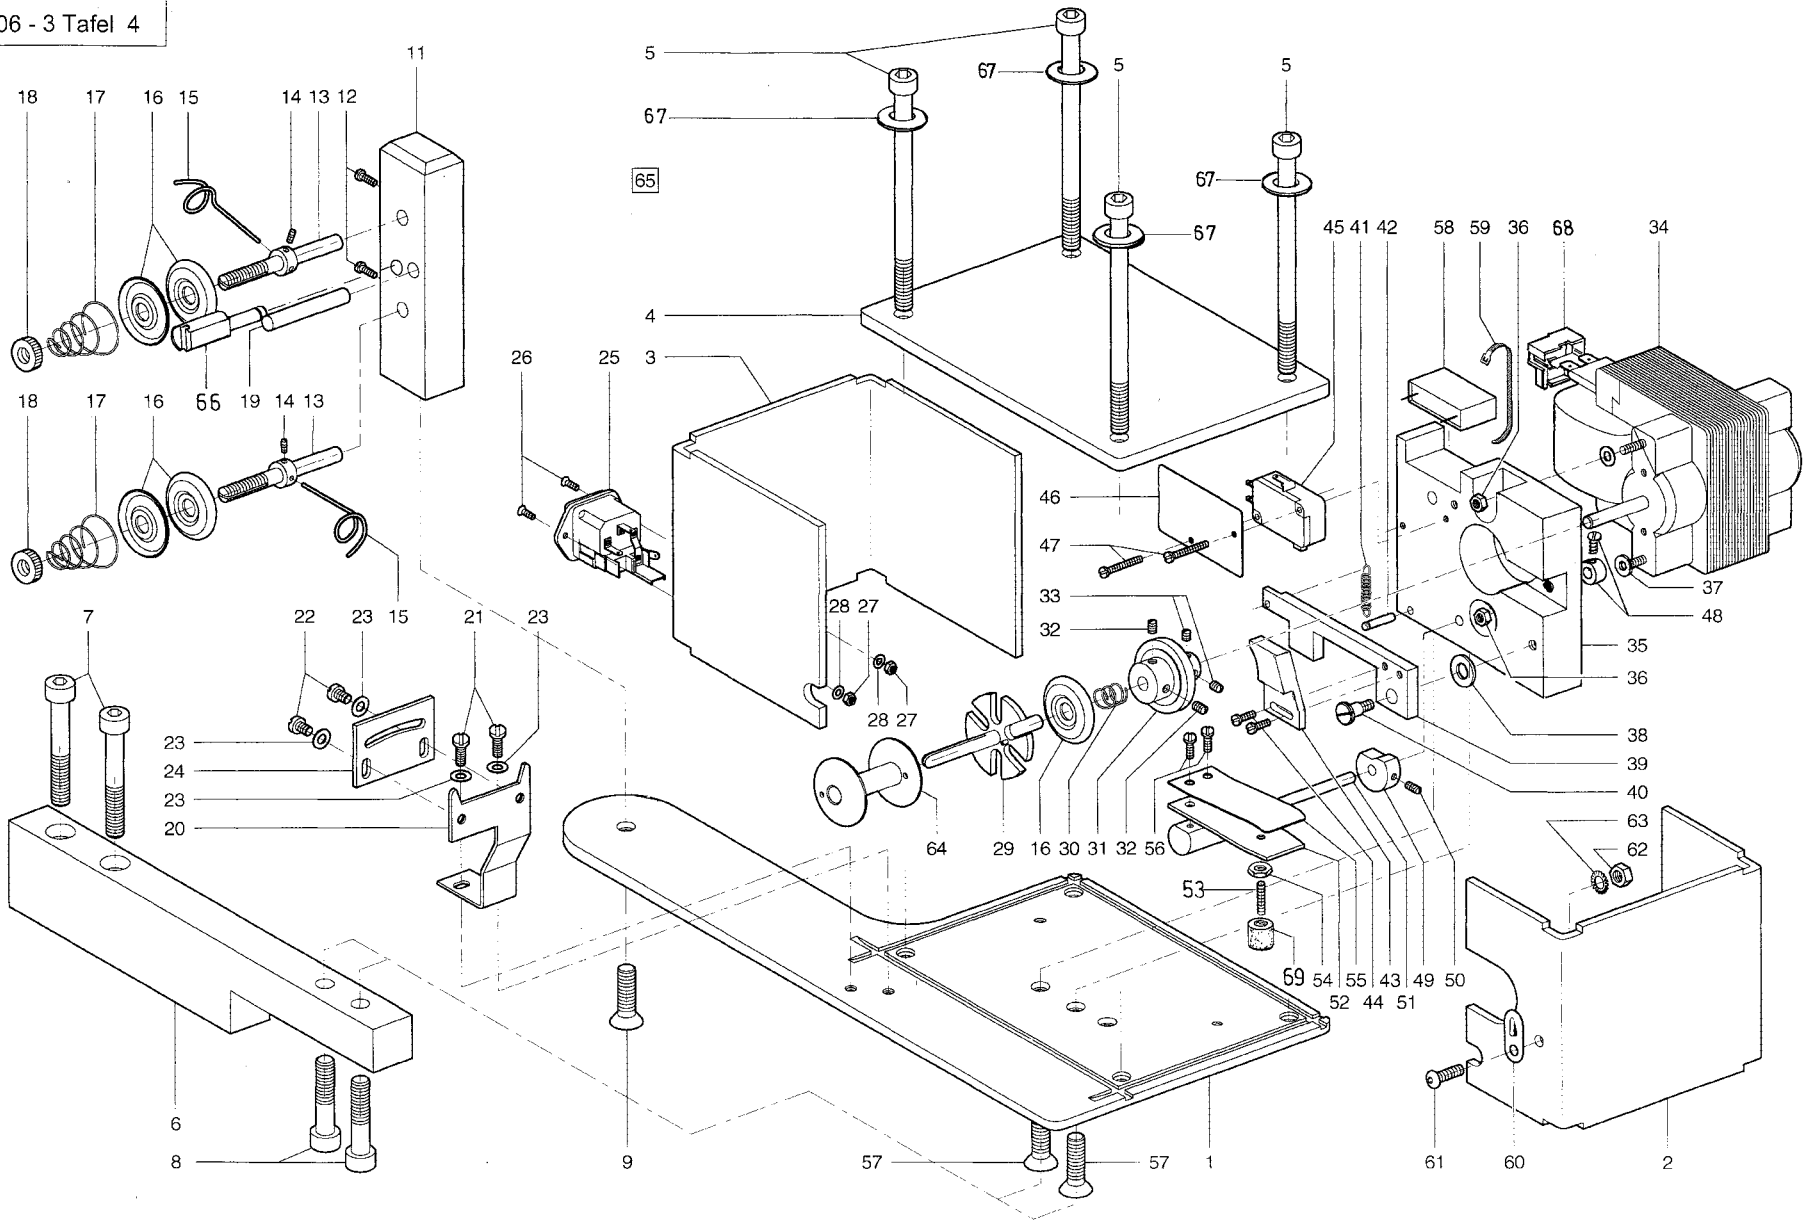

Pos.	Teile-Nr. / Part no.	Benennung	Denomination
		Spuler	
1	0504 170730	Platte	
2	0504 170760	Verkleidung	
3	0504 170770	Verkleidung	
4	0504 170740	Deckel	
5	9202 003027	Zylinderschraube	
6	0504 170870	Adapter	
7	9202 002947	Zylinderschraube	
8	9202 002917	Zylinderschraube	
9	9203 314277	Senkschraube	
11	0504 170820	Ständer	
12	9203 003667	Zylinderschraube	
13	0506 170040	Spannungsboizen	
14	9205 023631	Gewindestift	
15	0097 002840	Fadenoese	
16	0467 110220	Spannungsscheibe	
17	0037 001290	Fadensp. Feder	
18	0211 000482	Raendelmutter	
19	9301 102243	Zylinderstift	
20	0104 170050	Leitblechhalter	
21	9203 003657	Zylinderschraube	
22	9203 003637	Zylinderschraube	
23	9330 000087	Scheibe	
24	0504 170720	Leitblech	
25	9825 190005	Netzstecker	
25	9825 190006	Sicherungshalter	
25	9825 810417	Sicherung	
26	9203 313057	Senkschraube	
27	9231 110037	Sechskantmutter	
28	0894 450348	Faecherscheibe	
29	0504 170843	Spulerrad	
30	0221 050410 B	Druckfeder	
31	0504 170783	Spulerrad, V	
31		(Mit Pos. 32 und 33)	
32	9205 101868	Gewindestift	
33	9205 101848	Gewindestift	

Pos.	Teile-Nr. / Part no.	Benennung	Denomination
34	9800 190001	Motor (230V, 50Hz)	
35	0506 170030	Lagerbock	
36	9231 110057	Sechskantmutter	
37	9330 900097	Scheibe	
38	0998 881580	Passscheibe	
39	0504 170800	Klinke	
40	0993 991700	Flachkopfschraube	
41	0697 000274	Zugfeder	
42	0294 000888	Federstift	
43	0504 170810	Bremse	
44	9203 003067	Zylinderschraube	
45	9815 510026	Microschalter	
46	9815 510049	Isolierplatte	
47	9203 003097	Zylinderschraube	
48	0996 120367	Stellring	
49	0504 170790	Schaltlocke	
50	9205 101868	Gewindestift	
51	0266 170030	Ausloesewelle	
52	0504 170500	Hebel	
53	9205 101918	Gewindestift	
54	9231 110057	Sechskantmutter	
55	0504 170860	Schaltblech	
56	9204 201658	Linsenschraube	
57	9203 314267	Senkschraube	
58	9810 190025	Kondensator	
59	9840 121001	Kabelbinder	
60	0271 000260	Abreissmesser	
61	9204 201958	Linsenschraube	
62	9231 110107	Sechskantmutter	
63	0894 450378	Faecherscheibe	
64	0020 002010	Spule	
65	0504 170854	Spuler K	
65		(best. aus Pos. 1-64, 66)	
66	0506 170010	Bolzen	
67	9330 000107	Scheibe	
68	9800 190002	Thermoschalter	
69	9180 000400	Schwingm.-Puffer E