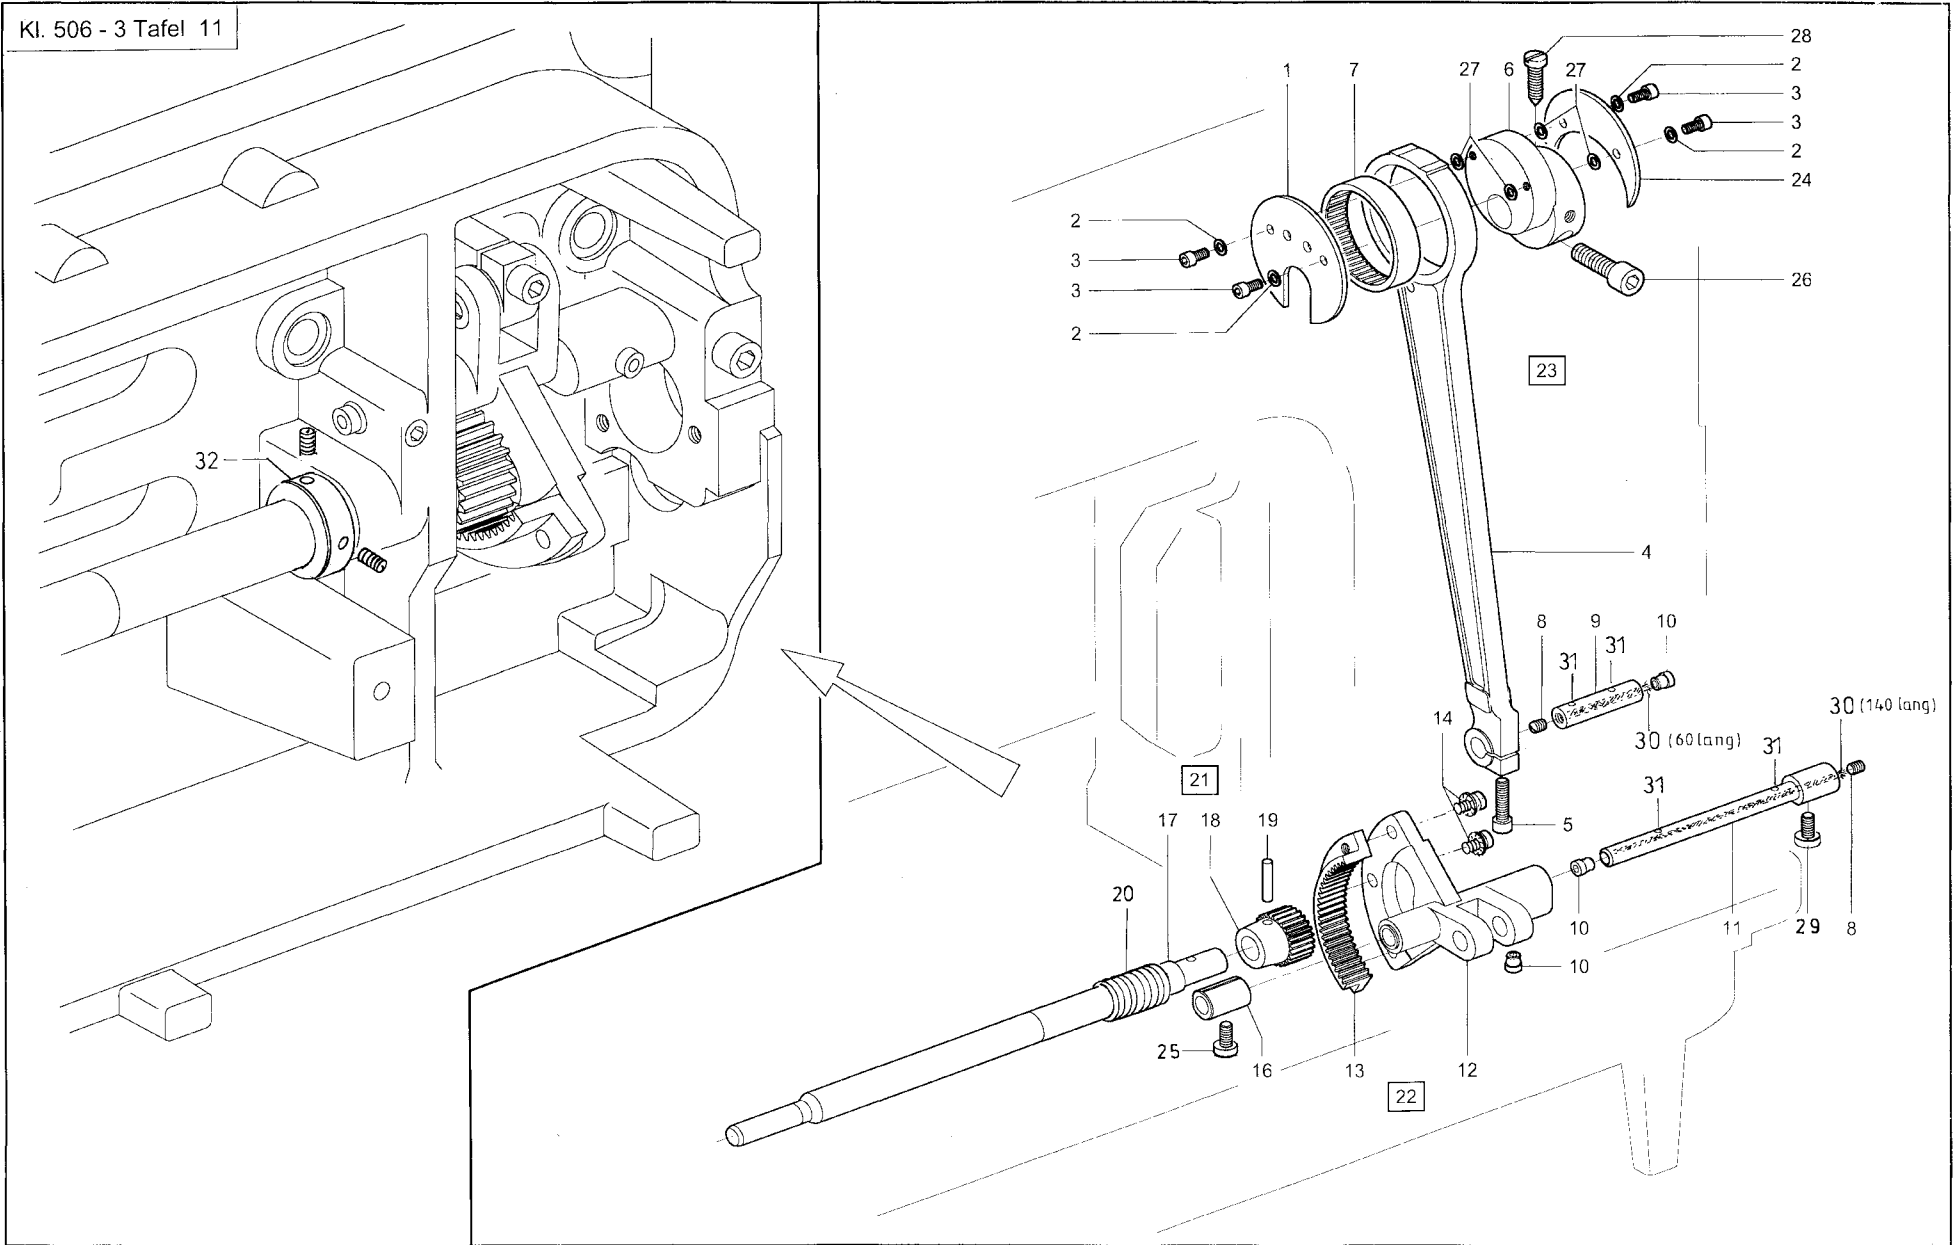

Pos.	Teile-Nr. / Part no.	Benennung	Denomination
		Zahnsegment	
1	0506 150080	Scheibe	
2	9330 000087	Scheibe	
3	9202 002058	Zylinderschraube	
4	0204 150363	Zugstange, V	
4		(Mit Pos. 5)	
5	9202 002497	Zylinderschraube	
6	0266 150182	Exzenter	
6		(Mit Pos. 26)	
7	0999 232313	Nadelhuelse	
8	9205 102158	Gewindestift	
9	0506 150060	Bolzen	
10	0211 000085	Dochthalter	
11	0506 150010	Welle	
12	0506 150073	Schaukelwelle	
13	0204 150160	Zahnsegment	
14	9400 000148	Sich. Schraube Inbus Ripp	
16	0506 150050	Buchse	
17	0506 150020	Welle	
18	0506 150030	Stirnrad	
19	9301 101911	Zylinderstift	
20	0504 101500	Buchse	
21	0506 150043	Welle, K	
21		(Best. aus Pos. 17- 19)	
22	0506 150074	Schaukelwelle, K	
22		(Best. aus Pos. 12-14)	
23	0204 150364	Zugstange, K	
23		(Best. aus Pos. 4, 6, 7)	
24	0204 150220	Scheibe	
25	9205 162833	Gew. Stift	
26	9202 013313	Zylinderschraube	
27	0998 882510	Paßscheibe	
28	0992 024200	Zylinderschraube	
29	9205 162833	Gew. Stift	
30	9041 100040	Oeldocht	
31	9041 100020	Oeldocht	

Pos.	Teile-Nr. / Part no.	Benennung	Denomination
32	0004 005223	Stellring