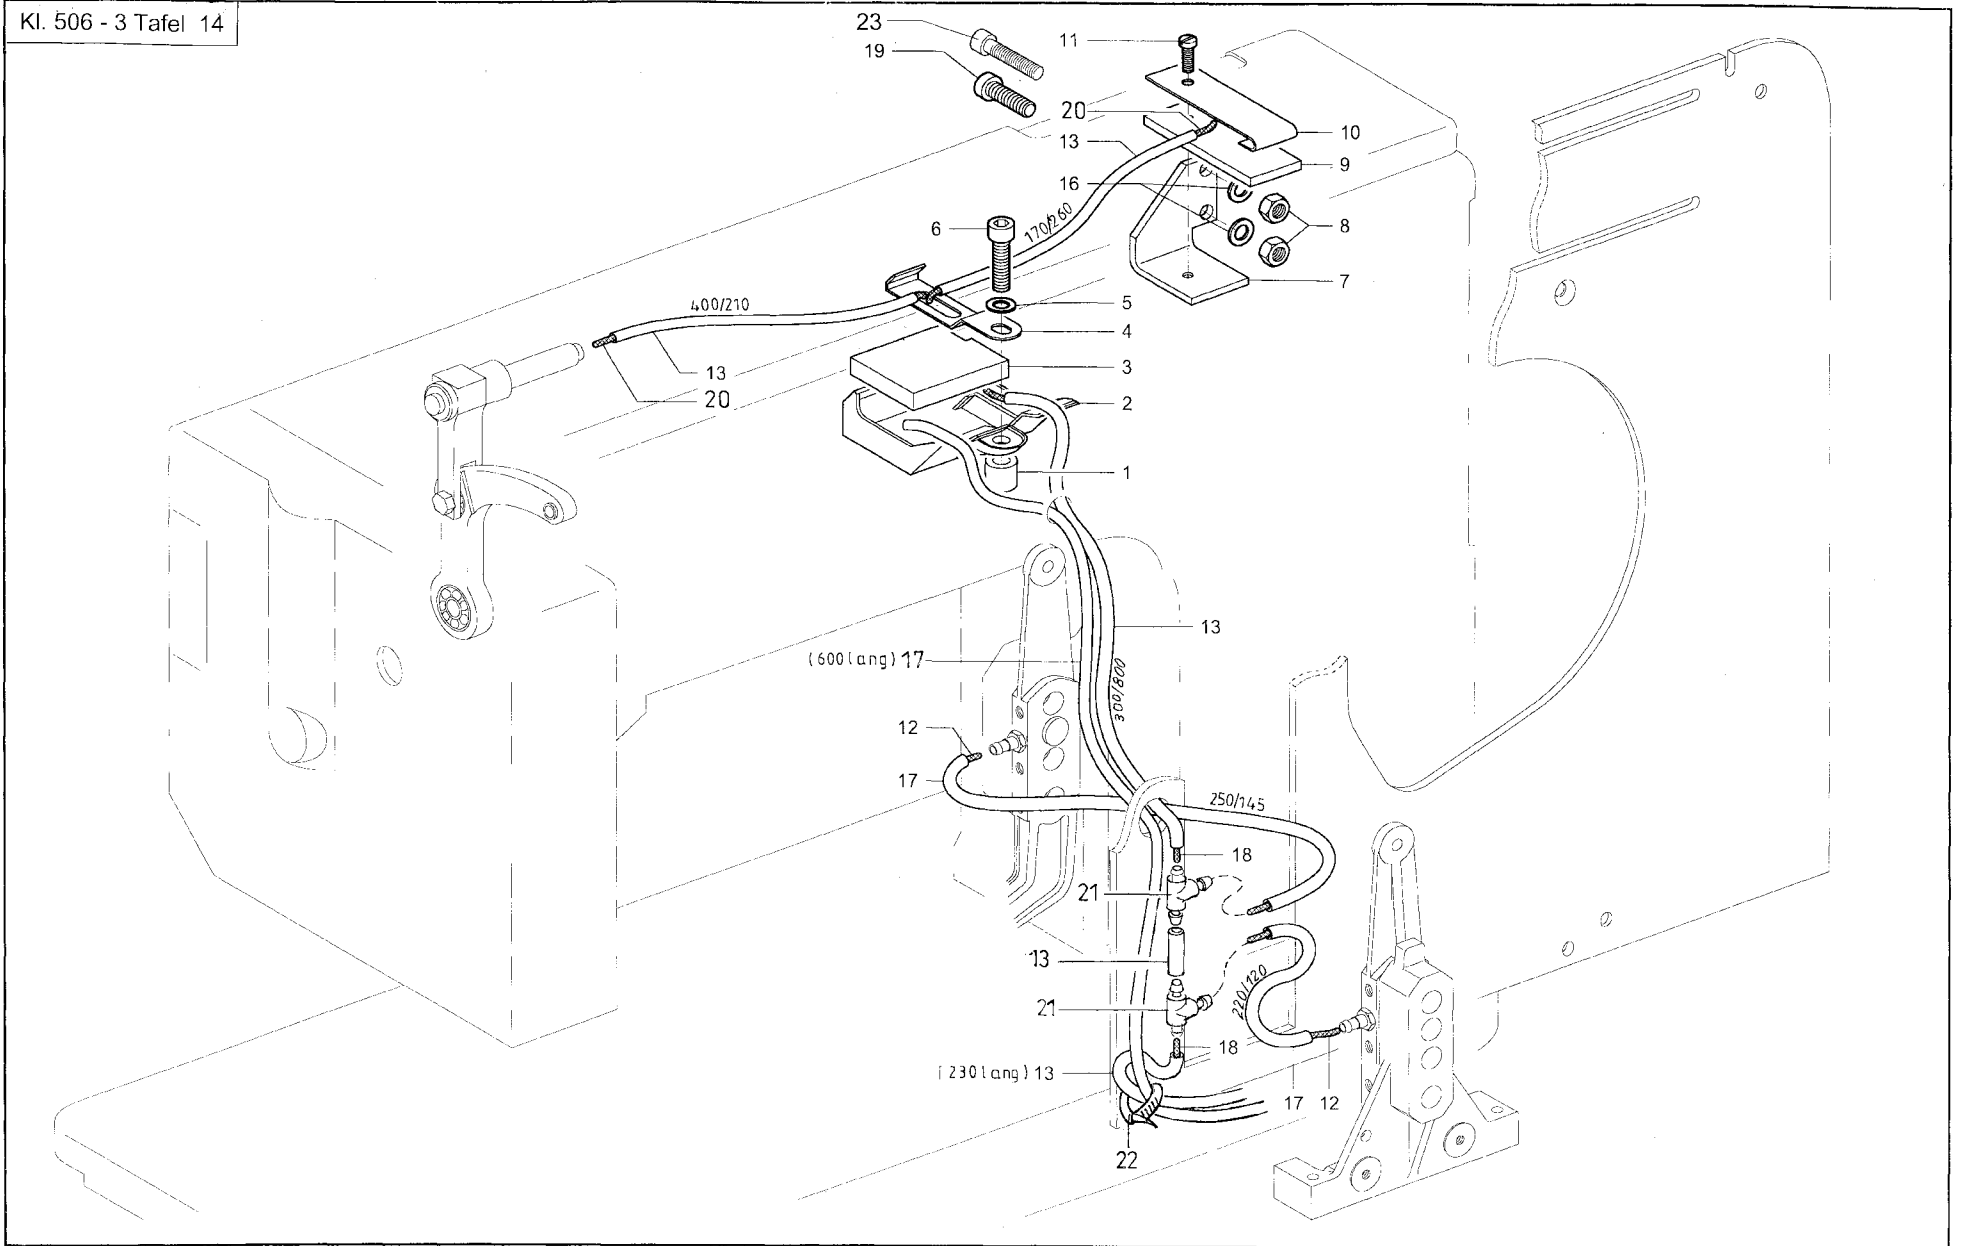

Pos.	Teile-Nr. / Part no.	Benennung	Denomination
1	0939 016829	Schmierung	
2	0939 002461	Buchse	
3	0939 002464	Ölwanne	
4	0506 380090	Filzteil	
5	9330 000107	Blattfeder	
6	9202 002917	Scheibe	
7	0506 380050	Zylinderschraube	
8	9231 110127	Winkel	
9	0506 380100	Sechskantmutter	
10	0506 380080	Ölkissen	
11	9203 003657	Blattfeder	
12	9041 100020	Zylinderschraube	
13	9731 001045	Oeldocht	
16	9330 000107	Oelschlauch	
17	0699 979100	Scheibe	
18	9041 100203	Oelschlauch	
19	9204 202328	Baumwolldocht	
20	9041 100040	Linse	
21	9790 020040	Linse	
22	9840 121001	Oeldocht	
23	9202 002927	T-Verbind. Stueck	
		Kabelbinder	
		Zylinderschraube	

Pos.	Teile-Nr. / Part no.	Benennung	Denomination