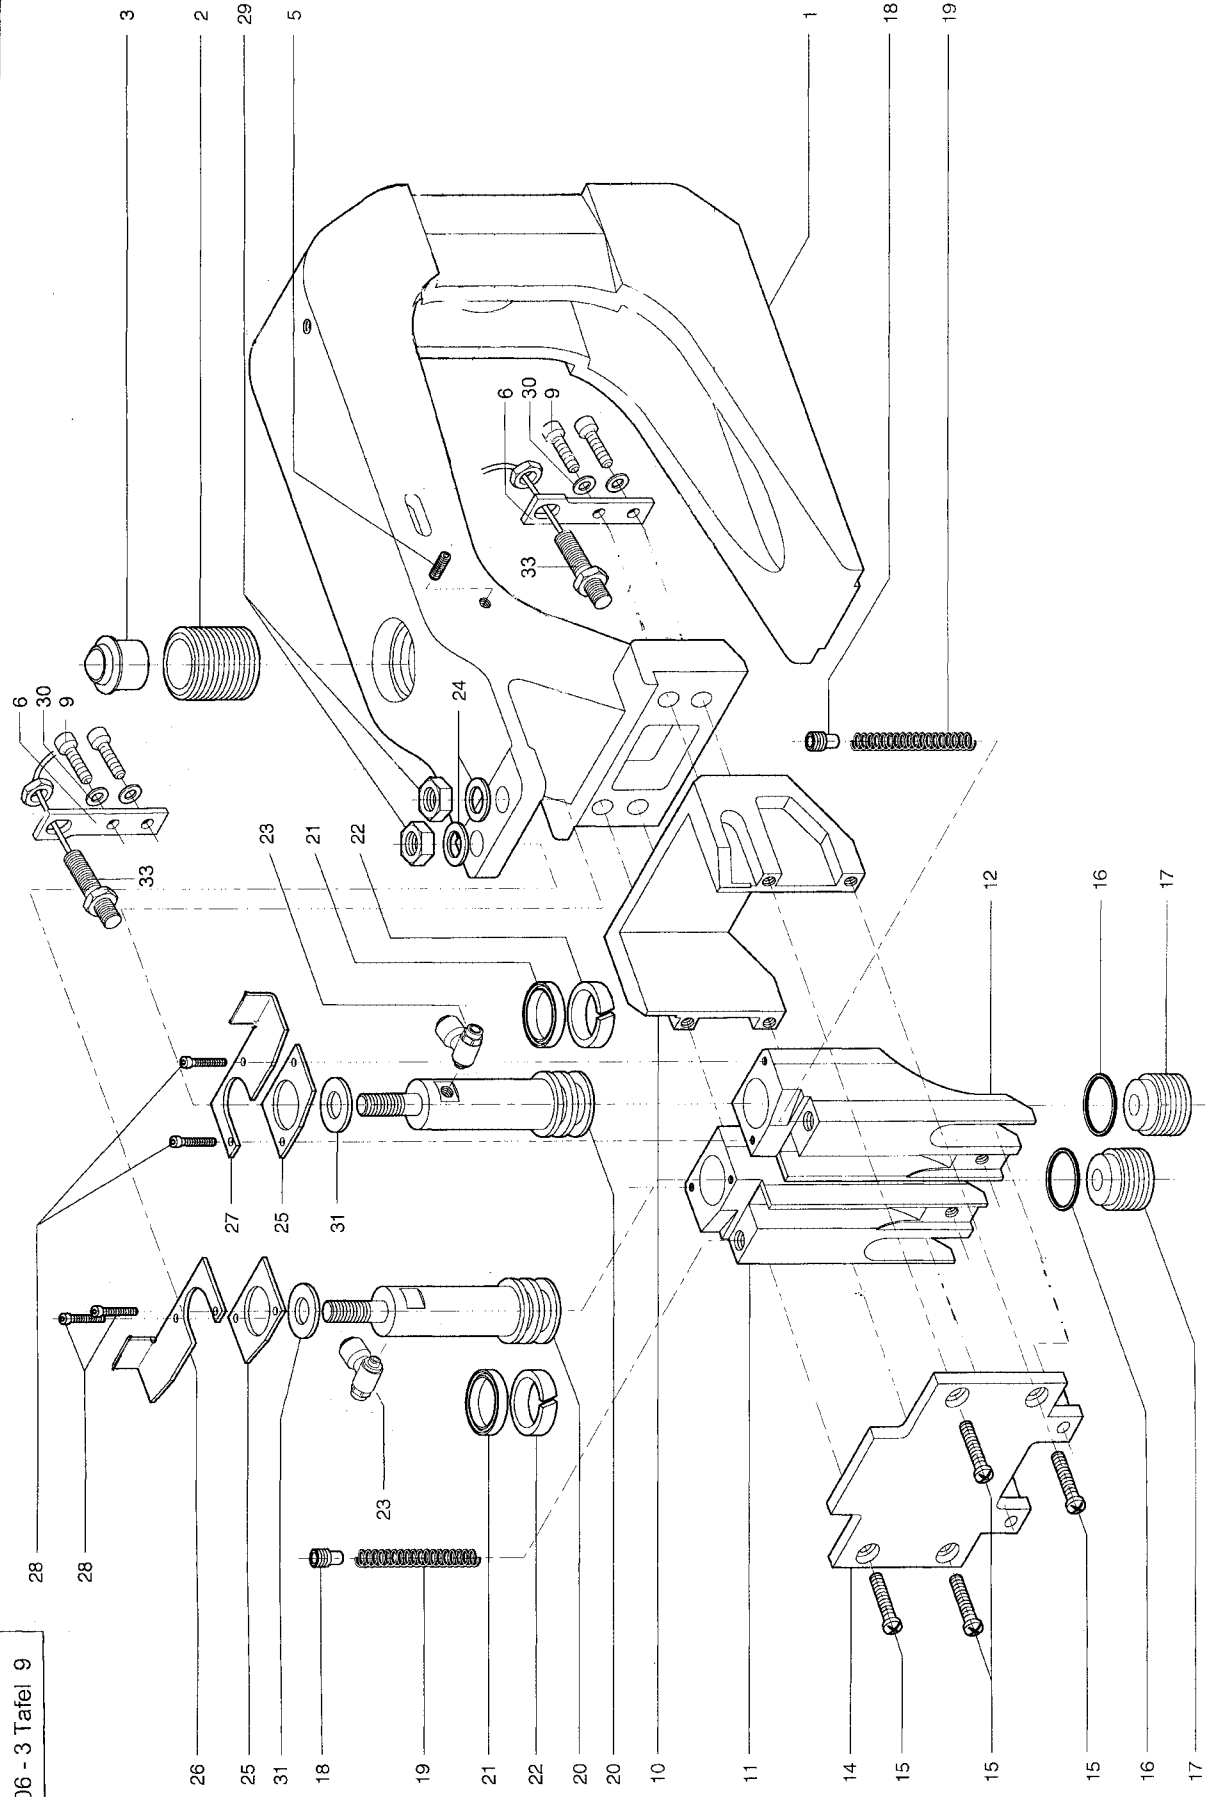

Kl. 506 - 3 Tafel 9

Pos.	Teile-Nr. / Part no.	Benennung	Denomination
1	0504 130500	Klammerfuehrung	
2	0504 130610	Buegel	
3	0999 210868	Gewindehuelse	
5	9205 101888	Kugelrolle	
6	0506 480030	Gewindestift	
9	9202 002507	Halter	
10	0504 130510	Zylinderschraube	
11	0504 130530	Lagerbock	
12	0504 130520	Fuehrung, links	
14	0504 130543	Fuehrung, rechts	
15	9204 201668	Platte V	
16	0998 861340	Linsenschraube	
17	0504 130560	O- Ring	
18	0504 130600	Verschlußschraube	
19	0504 130590	Gewindestift	
20	0504 130570	Druckfeder	
21	9742 300160	Kolben	
22	9743 000005	Kolbendichtung	
23	9710 920011	Fuehrungsband	
24	9330 000107	Ventil	
25	0504 130550	Scheibe	
26	0506 130020	Platte	
27	0506 130010	Schalblech	
28	9202 001678	Schalblech	
29	9231 000387	Zylinderschraube	
30	9330 000097	Sechskantmutter	
31	0992 012157	Scheibe	
33	9815 710103	Scheibe	
		Induktivgeber K	

Pos.	Teile-Nr. / Part no.	Benennung	Denomination