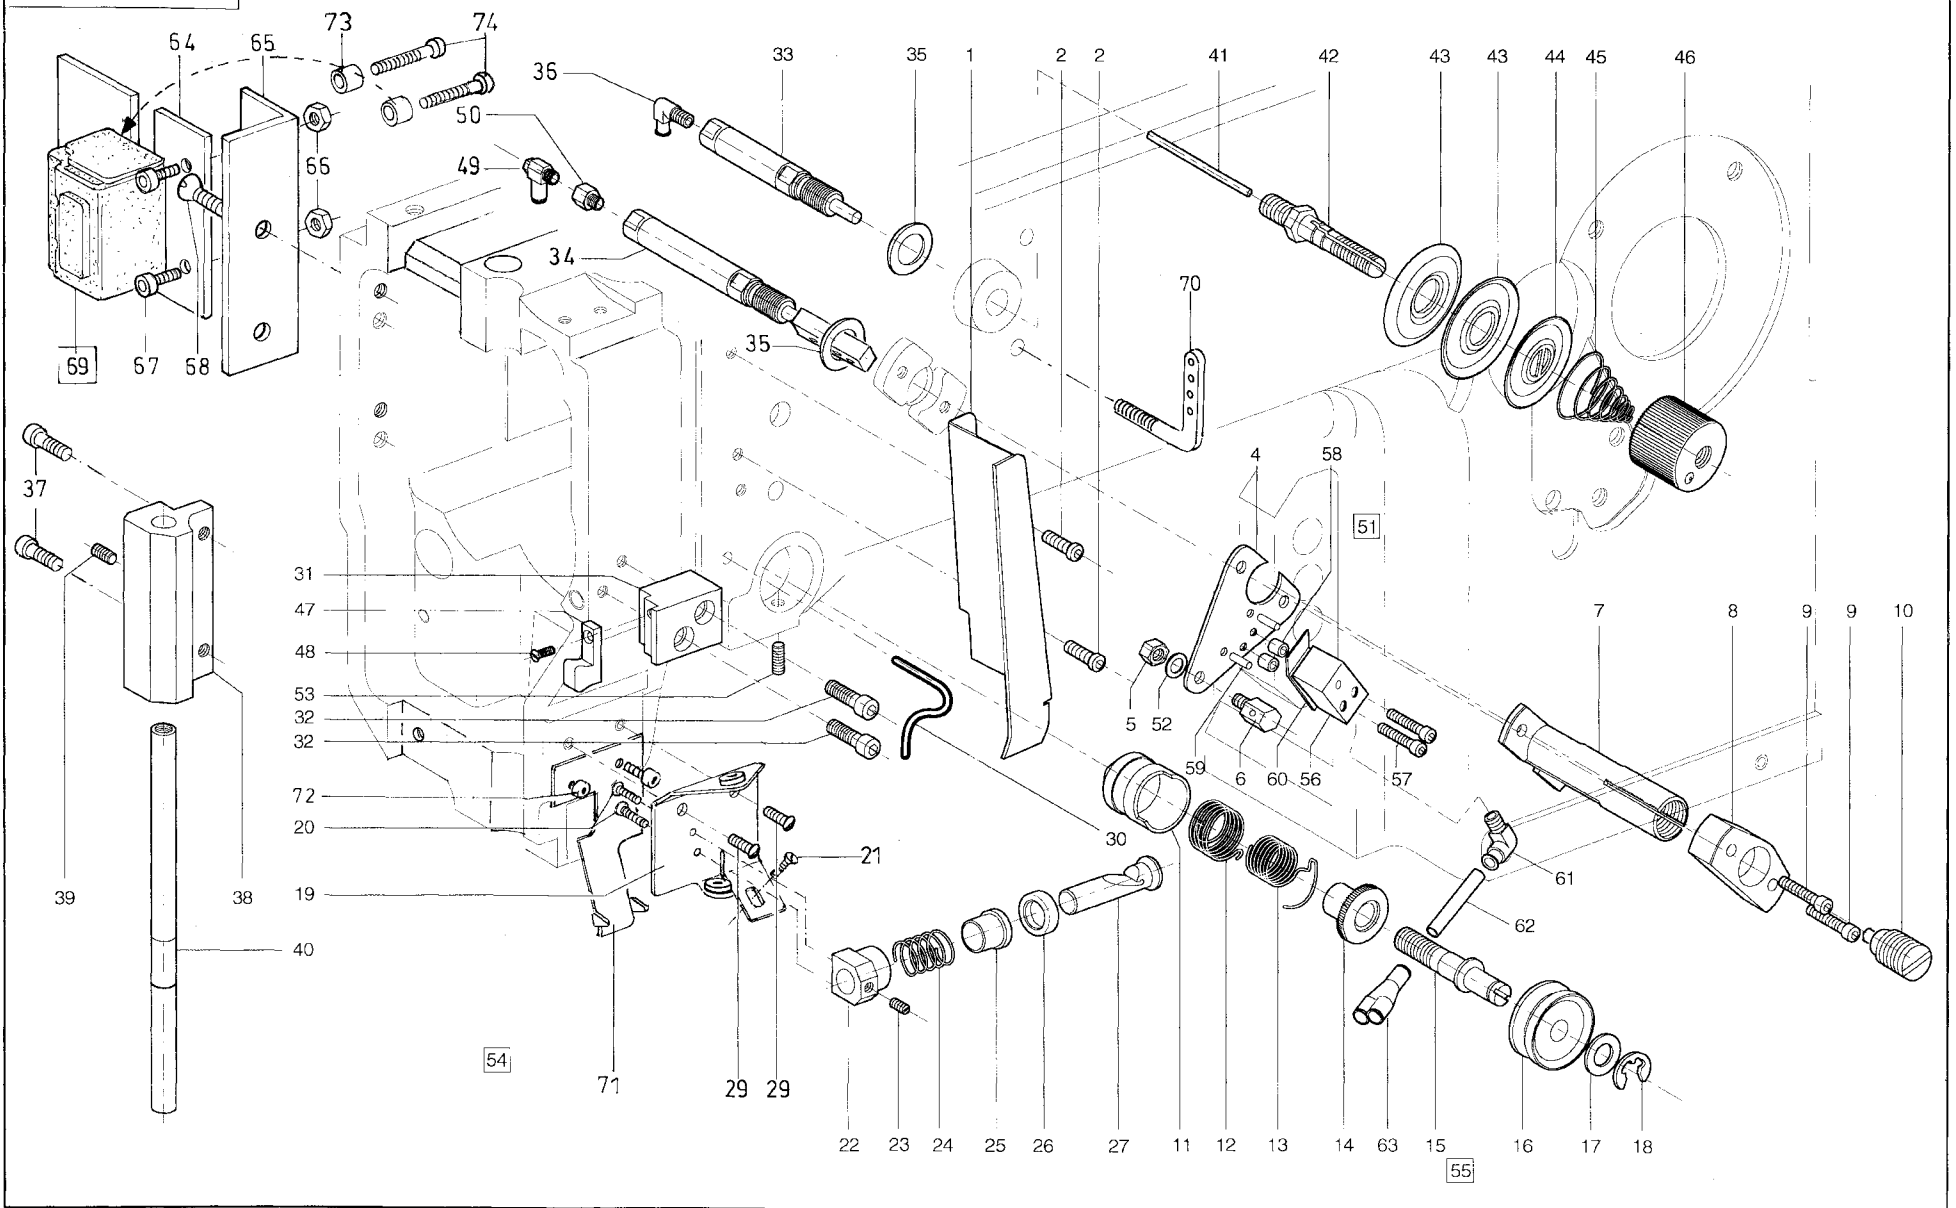

Tafel/ Table: 003

Pos.	Teile-Nr. / Part no.	Benennung	Denomination
71	0506 110070	Fadenfuehrung	
72	9204 201668	Linsenschraube	
73	9830 501001	Distanzbuchse	
74	9204 301517	Linsenschraube	

Pos.	Teile-Nr. / Part no.	Benennung	Denomination