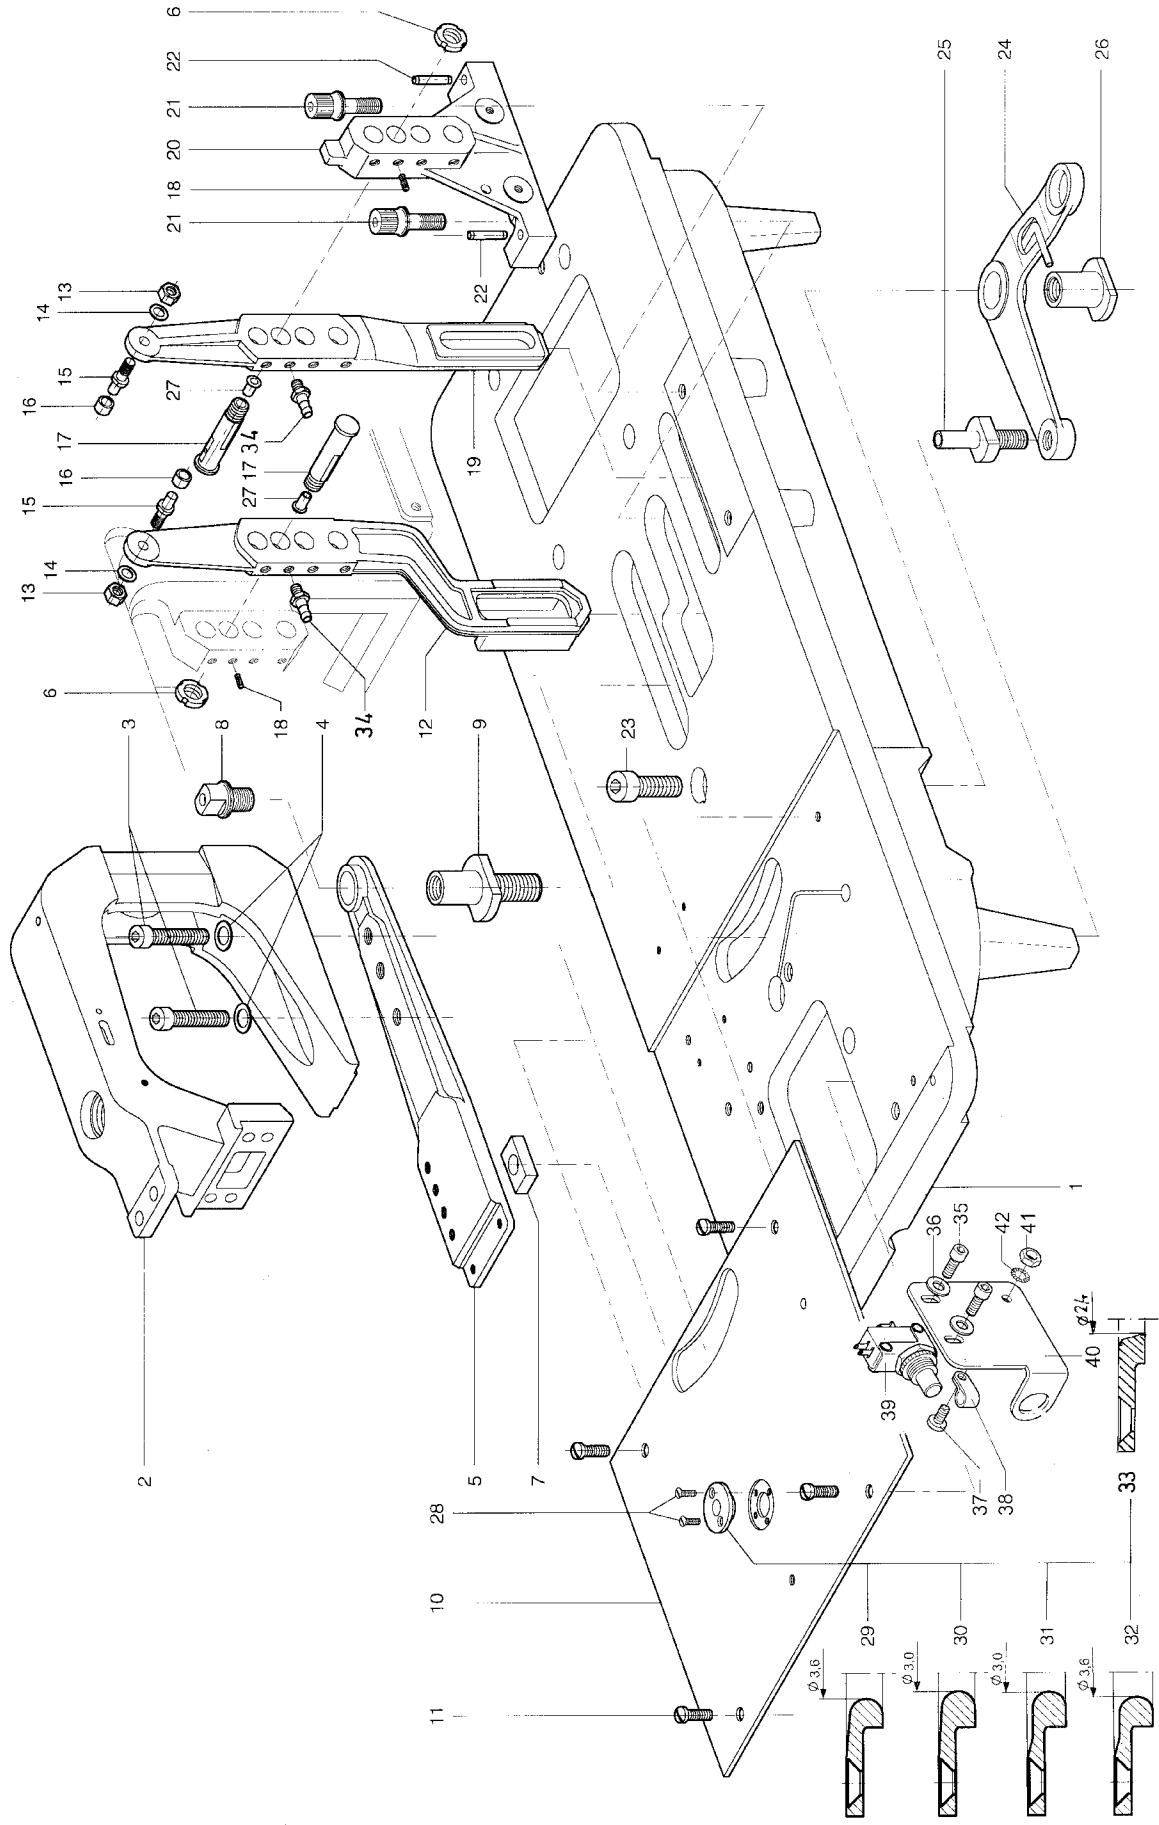

Pos.	Teile-Nr. / Part no.	Benennung	Denomination
1	0504 140503	Grundplatte und Transporthebel	
10	0506 140013	Grundplatte	
2	0504 130500	Grundplatte (nur Kl. 506-3 CNC)	
3	9202 003297	Buegel	
4	9330 000127	Zylinderschraube	
5	0504 311700	Scheibe	
6	0999 211015	Steuerstange	
7	0504 310780	Nutmutter	
8	0504 312030	Gleitstein	
9	0504 311650	Schraube	
10	0504 140560	Bolzen	
11	1001 009148	Platte	
12	0504 312170	Linsenschraube	
13	9231 110127	Transporthebel	
14	9330 000107	Sechskantmutter	
15	0504 311840	Scheibe	
16	0504 311850	Rollenbolzen	
16	0504 312180	Rolle (Durchmesser 9,82)	
16	0504 312190	Rolle (Durchmesser 9,83)	
16	0504 312200	Rolle (Durchmesser 9,84)	
16	0504 312210	Rolle (Durchmesser 9,85)	
16	0504 312220	Rolle (Durchmesser 9,86)	
17	0504 312150	Bolzen	
18	9205 102488	Gewindestift	
19	0504 312160	Transporthebel	
20	0504 101520	Lagerbock	
21	0504 101210	Bundschraube	
22	0793 064722	Spannstift	
23	9202 003308	Zylinderschraube	
24	0506 310013	Winkelhebel	
25	0504 311620	Bolzen	
26	0504 311630	Bundmutter	
27	0081 000590	Kugeloeiler	
28	9203 311811	Senkschraube	
29	0506 140040	Stichplatteneinsatz (3,6 mm)	
30	0506 140030	Stichplatteneinsatz (3,0 mm)	
31	0504 140540	Stichplatteneinsatz (3,0 mm)	

Pos.	Teile-Nr. / Part no.	Benennung	Denomination
32	0504 140550	Stichplatteneinsatz (3,6 mm)	
33	0506 140050	Stichplatteneinsatz (2,4 mm)	
34	9790 316010	Stecknippel	
35	9202 002077	Zylinderschraube	
36	9330 000087	Scheibe	
37	9204 201657	Linsenschraube	
38	9840 120025	Bef. Schelle	
39	0999 202226	Drucktaster	
40	0506 480100	Halterung	
41	9231 110057	Sechskantmutter	
42	0894 450368	Faecherscheibe