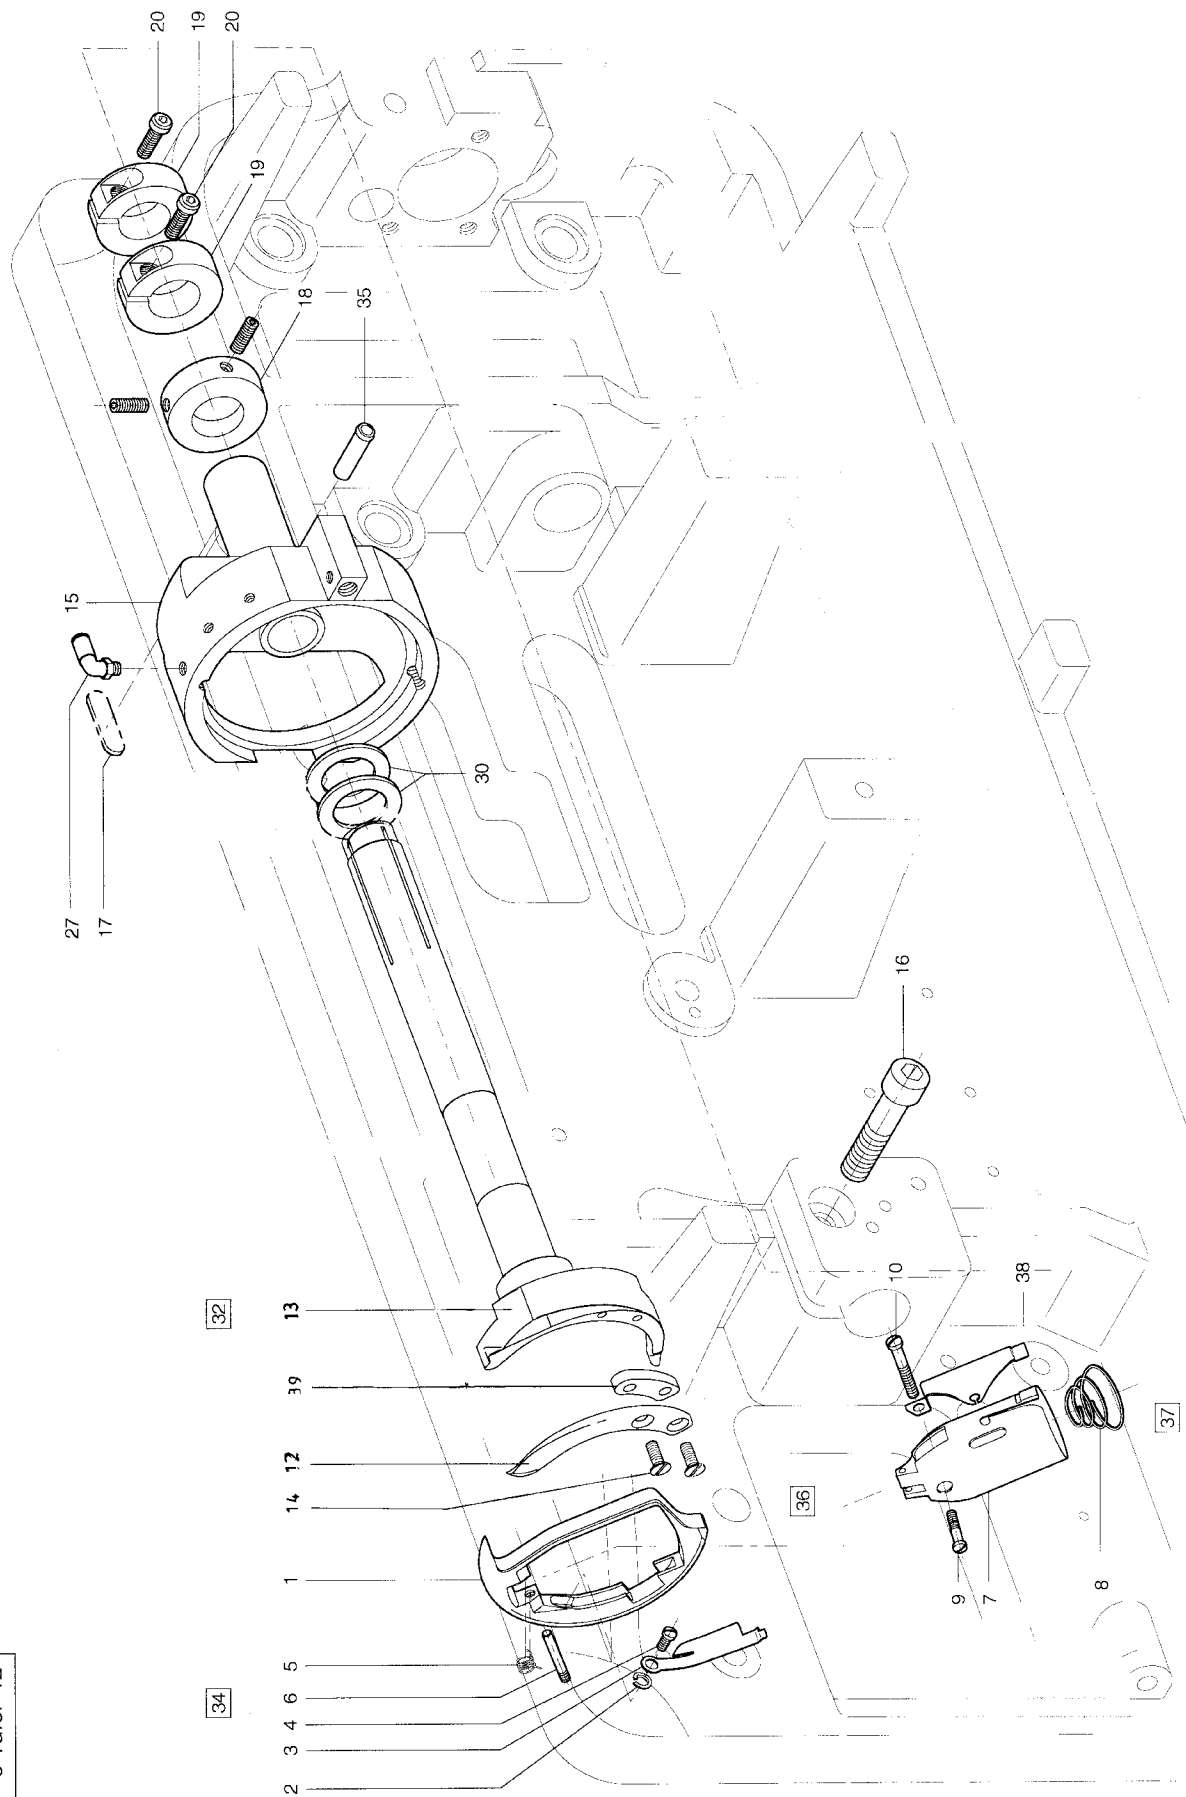

Pos.	Teile-Nr. / Part no.	Benennung	Denomination
		Treiber mit Schiffchen	
1	0504 151220	Schiffchenrahmen	
2	0893 211018	Federring	
3	0504 151230	Schnappfeder	
4	9203 002422	Zylinderschraube	
5	0504 150170	Drehfeder	
6	0204 150140	Bolzen	
7	0504 151380	Spulengehaeuse	
8	0504 151310	Kegelstumpffeder	
9	9203 001840	Zylinderschraube	
10	0993 087188	Halbrundschraube	
12	0506 150480	Nadelschutz	
13	0506 150503	Treiberwelle, V	
14	9203 313052	Senkschraube	
15	0506 150460	Schiffch. Lag.	
16	9202 003347	Zylinderschraube	
17	0204 150340	Filzplatte	
18	0477 150463	Stellring	
19	0504 151330	Klemming	
20	0992 024860	Zylinderschraube	
27	9790 201000	WI- E- Verschraubung	
30	0998 880620	Paßscheibe	
32	0506 150514	Treiberwelle, K	
32		(best. aus Pos. 12 - 14, 39)	
34	0504 151534	Schiffchenrahmen K	
34		(best. aus Pos. 1 - 6)	
35	0367 120080	Nippel	
36	0506 150154	Schiffchen, K	
36		(Best. aus Pos. 1-10, 38)	
37	0204 150113	Spulengehaeuse	
37		(Best. aus Pos. 7-10, 38)	
38	0204 150120	Spannungsfeder	
39	0506 150520	Zwischenplatte	

Pos.	Teile-Nr. / Part no.	Benennung	Denomination