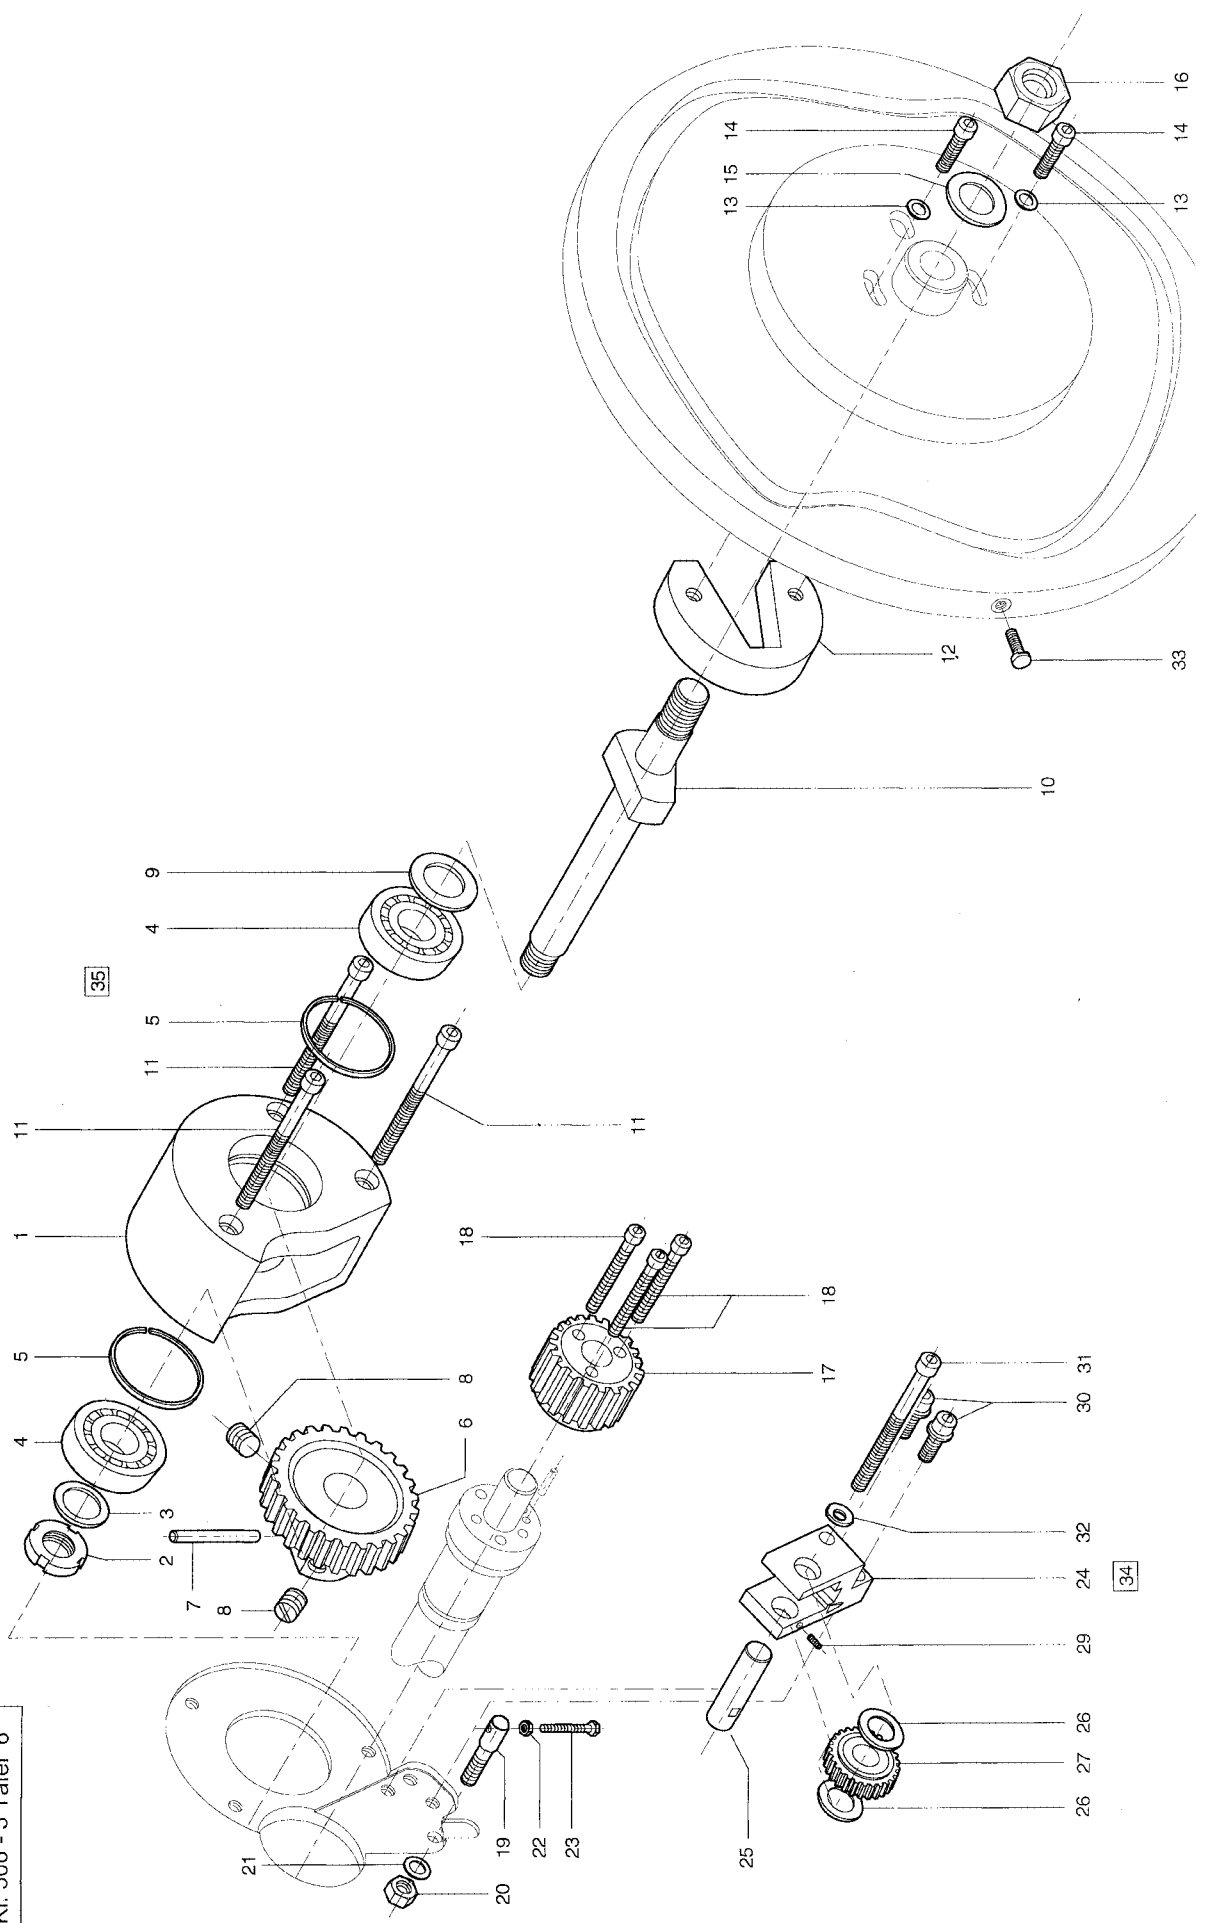

Pos.	Teile-Nr. / Part no.	Benennung	Denomination
	0504 101344	Vorgelege	
1		Siehe Pos.35	
2	0999 211015	Nutmutter	
3	0911 000040	Paßscheibe	
4	9120 050170	Rillenkugellager	
5	0996 021208	Sicherungsring	
6		Siehe Pos. 35	
7	9300 012274	Kegelsstift	
7		(Steigung 1.50)	
8	9205 102783	Gewindestift	
9	0998 881130	Paßscheibe	
10		Siehe Pos.35	
11	9202 002968	Zylinderschraube	
12	0504 311680	Mitnehmer	
13	9330 900117	Scheibe	
14	9202 002898	Zylinderschraube	
15	9330 000147	Scheibe	
16	9231 110157	Sechskantmutter	
17	0504 311530	Stirnrad	
18	9202 002117	Zylinderschraube	
19	0504 311870	Bolzen	
20	9231 110127	Sechskantmutter	
21	9330 000107	Scheibe	
22	9231 110107	Sechskantmutter	
23	9201 112957	Sechskantschraube	
24	0504 312240	Lagerbock	
25	0504 312250	Bolzen	
26	0998 880110	Stuetzscheibe	
27	0504 311773	Zwischenrad, V	
29	0244 000700	Gewindestift	
30	9400 000038	Sicherungsschraube	
31	9202 002968	Zylinderschraube	
32	0992 012157	Scheibe	
33	0213 000279	Stellschraube	
34	0504 312264	Lagerbock, V	
34		(best. aus Pos. 25 - 32)	

Pos.	Teile-Nr. / Part no.	Benennung	Denomination
35	0504 101534	Lager, V	
35		(best. aus Pos. 1 - 10)