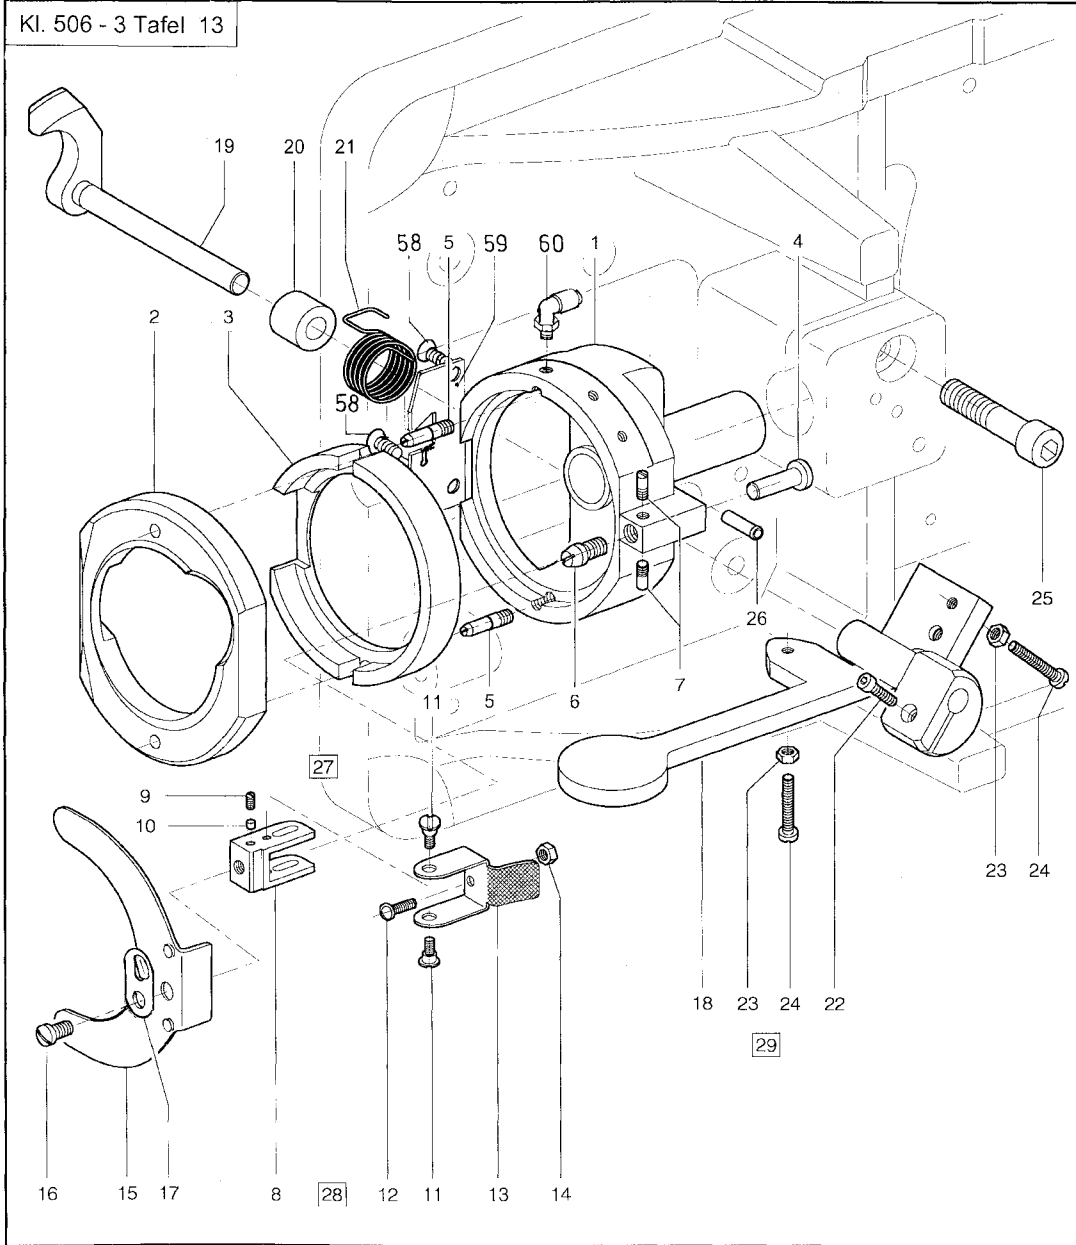

Pos.	Teile-Nr. / Part no.	Benennung	Denomination
		Schiffchenbahnlager mit Auswerfer	
1	0504 151000	Schiffchenb. Lag.	
2	0504 151370	Deckring	
3	0504 151210	Schiffchenbahn	
4	0064 002130	Gleisstück	
5	0366 150010	Gew. Stift-Schr.	
6	0366 150020	Fuehrungsbolzen	
7	9217 171658	Schafschraube	
8	0506 150320	Scharnier	
9	0556 005040	Gewindestift	
10	0089 002500	Druckstück	
11	9400 000207	Zylinderschraube	
12	0064 002120	Druckstück	
13	0064 002110	Feder Riegel	
14	0992 000650	Sechskantmutter	
15	0064 002080	Schiffchenb. Feder	
16	0570 010725	Zylinderschraube	
17	0271 000260	Messer	
18	0504 151453	Auswerfer, V	
19	0506 150133	Hebel, V	
20	0506 150120	Buchse	
21	0506 150100	Drehfeder	
22	9202 002898	Zylinderschraube	
23	9231 110037	Sechskantmutter	
24	9203 003117	Zylinderschraube	
25	9202 003347	Zylinderschraube	
26	0367 120080	Nippel	
27	0504 151004	Schiff. Lager, K	
27		(best. aus Pos. 1 - 16)	
28	0064 002094	Scharnier, K	
28		(best. aus Pos. 8 - 16)	
29	0506 150144	Auswerfer, V	
29		(best. aus Pos. 18 - 24)	
31	9231 110057	Sechskantmutter	
32	9202 002073	Zylinderschraube	
33	9202 002097	Zylinderschraube	

Pos.	Teile-Nr. / Part no.	Benennung	Denomination
34	9330 000087	Scheibe	
35	0291 003039	Lasche	
36	0506 380060	Blattfeder	
37	0933 001544	Ölpumpe	
38	0506 380020	Halterung	
39	9203 003657	Zylinderschraube	
41	0506 380110	Blattfeder	
42	0506 380070	Öelkissen	
43	9840 120026	Bef. Schelle	
45	0797 002214	T-Verbindung T-PK4	
48	9206 100637	Blechschrabe	
49	0739 000347	Zahnscheibe	
50	0556 003088	Befestigungsstück	
51	0556 003082	Öelbehälter	
52	0506 380040	Winkel	
54	0556 003087	Einfuellstopfen	
55	9050 050001	Stopfen	
57	0739 005417	Zwischenring	
58	9203 313022	Senkschraube	
59	0506 150450	Deckblech	
60	9790 201000	W/L-E Verschraubung