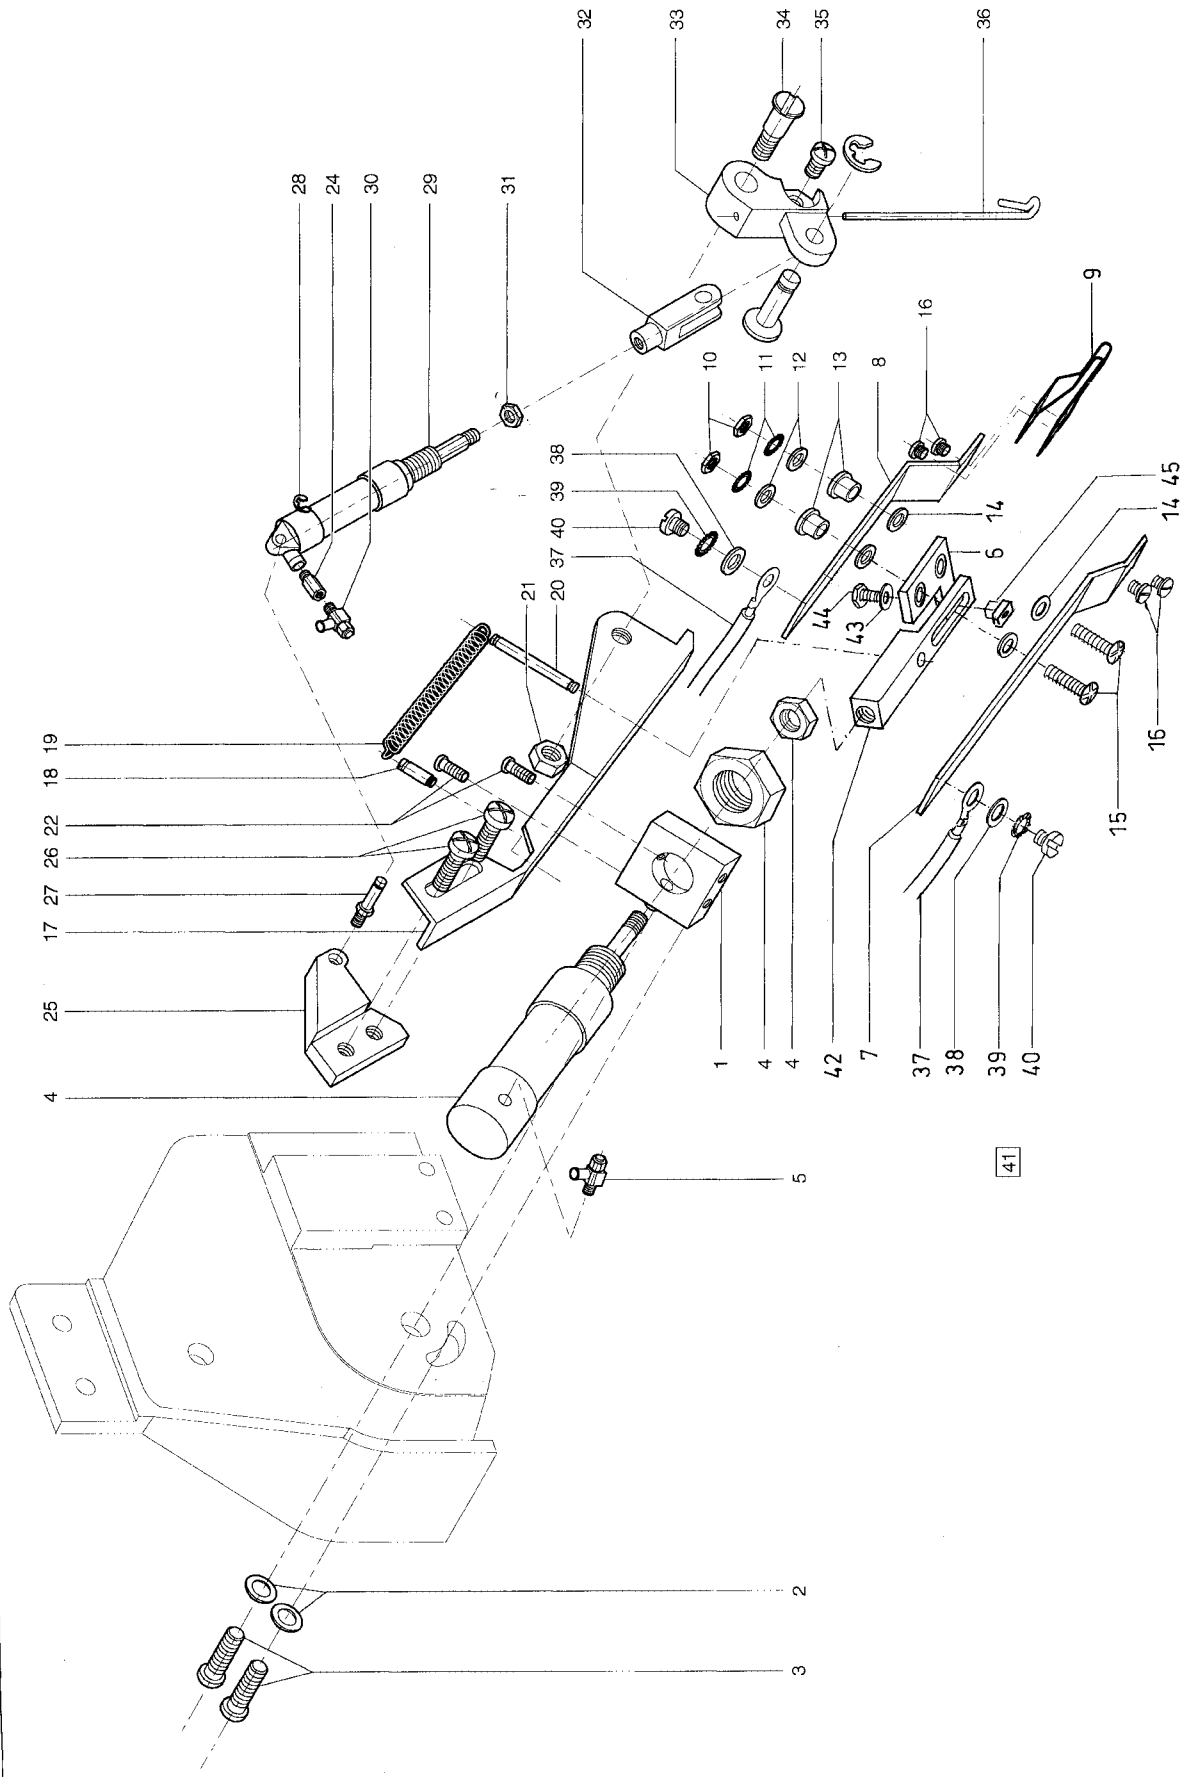

Pos.	Teile-Nr. / Part no.	Benennung	Denomination
1	0504 332110	Brenneinrichtung, Oberfaden	
2	9330 900097	Halter, V	
3	9204 201668	Scheibe	
4	9700 000611	Linsenschraube	
5	9710 920011	Zylinder, einf.	
6	0504 332070	Drosselventil (Zuluft)	
7	0504 331480	Brennertraeger	
8	0504 331490	Traegerblech	
9	0504 331270	Traegerblech	
10	9231 110037	Brennspitze	
11	0894 450348	Sechskantmutter	
12	9330 900077	Faecherscheibe	
13	0504 331550	Scheibe	
14	0504 331560	Buchse	
15	9203 313097	Scheibe	
16	9203 111817	Senkschraube	
17	0504 331890	Flachkopfschraube	
18	0556 000884	Halter	
19	Z136 000479	Federbolzen	
20	0792 038430	Zugfeder	
21	9231 000377	Stift	
22	9204 201658	Sechskantmutter	
23	9231 110108	Linsenschraube	
24	0746 002208	Sechskantmutter	
25	0504 331900	Verb. Stueck	
26	9204 201958	Bock	
27	0504 331730	Linsenschraube	
28	9357 000050	Bolzen	
29	9700 000200	Sicherungsscheibe	
30	9710 920011	Zylinder, einf.	
31	9231 110057	Drosselventil (Zuluft)	
32	0999 220726	Sechskantmutter	
33	0504 331820	Befestigung QM/945	
34	9203 143991	Gelenk	
35	9204 201648	Flachkopfschraube	
36	0504 332060	Linsenschraube	
		Fadenabstreifer	

Pos.	Teile-Nr. / Part no.	Benennung	Denomination
37	9870 506013	L08	Leitung Brennerleitung (Oberfaden)
38	9330 000087	Scheibe	
39	0894 450368	Faecherscheibe	
40	9202 002057	Zyl.-Schraube	
41	0504 332104	Brennertraeger, K	
41		(best. aus Pos. 6-16, 20, 42-45)	
42	0504 332080	Gabel	
43	9330 000087	Scheibe	
44	0992 024020	Sechskantschraube	
45	0506 330090	Gleitstein