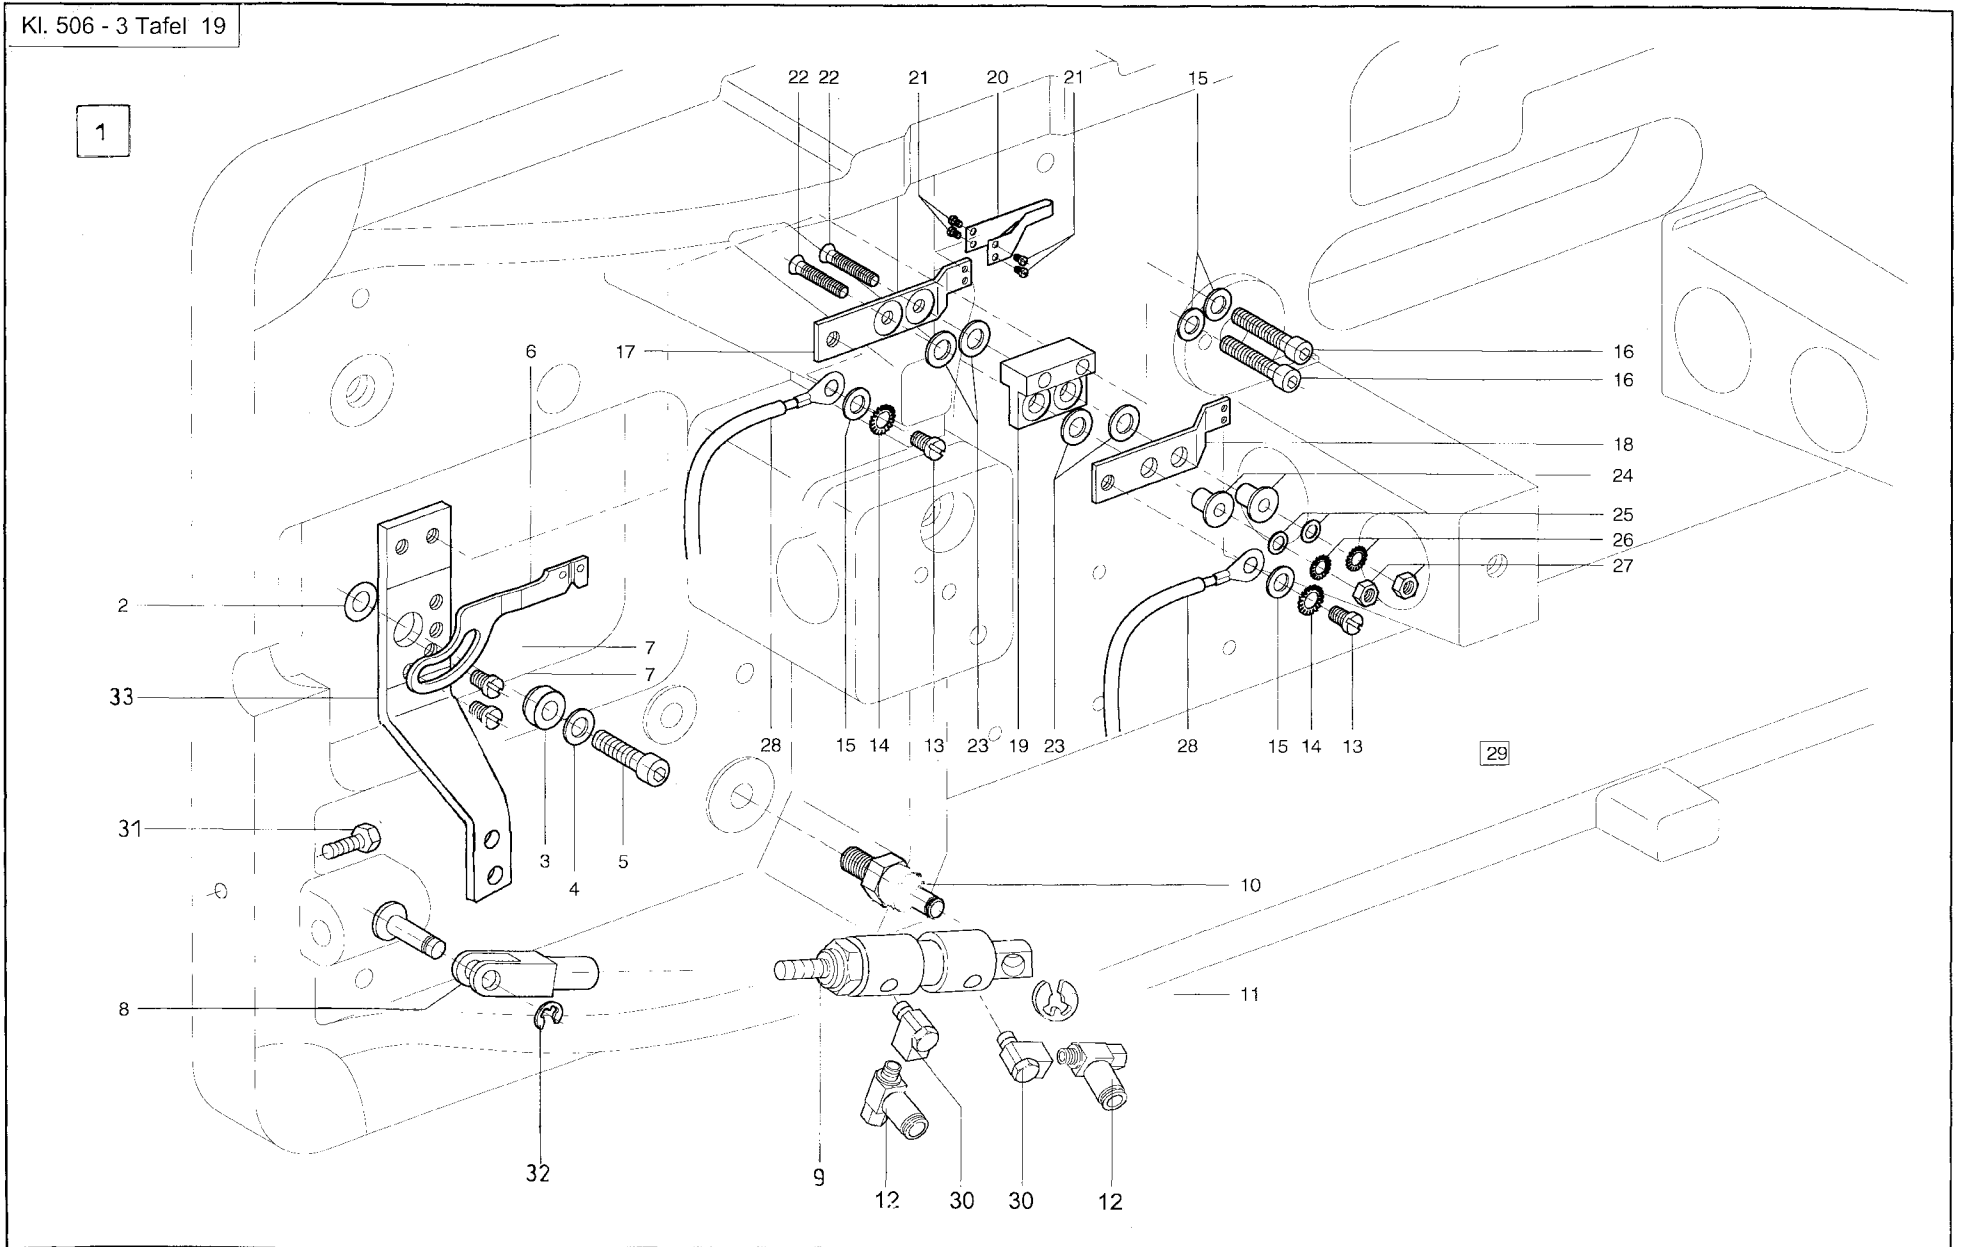

Pos.	Teile-Nr. / Part no.	Benennung	Denomination
1	0506 330154	Brenneinrichtung, Unterfaden	
1		Brenneinrichtung K. (best. aus Pos. 2-23)	
2	0998 881010	Passscheibe	
3	0504 331020	Buchse	
4	9330 000098	Scheibe	
5	0556 000897	Zylinderschraube	
6	0504 332090	Ziehhebel	
7	0992 023677	Li. Zylinderschraube	
8	0977 450560	Gabelkopf	
9	0999 220779	Pneumatikzylinder	
10	0506 330140	Bolzen	
11	9357 000050	Sicherungsscheibe	
12	9710 920012	Drosselventil (Abluft)	
13	9202 002057	Zylinderschraube	
14	0894 450368	Faecherscheibe	
15	9330 000087	Scheibe	
16	9202 002098	Zylinderschraube	
17	0504 331480	Traegerblech	
18	0504 331490	Traegerblech	
19	0504 331540	Brennertraeger	
20	0504 331270	Brennerspitze	
21	9203 111817	Zylinderschraube	
22	9203 313097	Senkschraube	
23	0504 331560	Scheibe	
24	0504 331550	Buchse	
25	9330 900077	Scheibe	
26	0894 450348	Faecherscheibe	
27	9231 110037	Sechskantmutter	
28	9870 506013 L09	Leitung Brenner (Unterfaden)	
29	0504 331544	Brennertraeger, K (best. aus Pos. 17 - 27)	
29			
30	9790 101010	L-Verschr.	
31	9201 112897	Sechskantschraube	
32	9357 000050	Sich. Scheibe	
33	0506 330100	Hebel	

Pos.	Teile-Nr. / Part no.	Benennung	Denomination